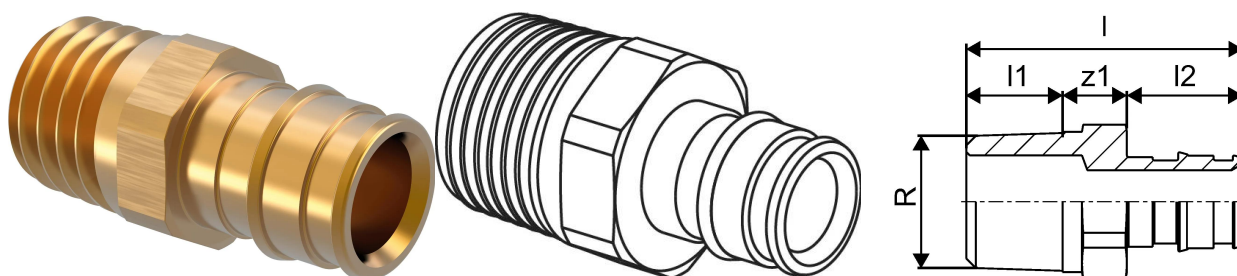

Uponor Q&E adapter male thread PL 20-R1/2"MT

1023005

About Uponor Q&E adapter male thread PL

Specification

Inele și fittinguri Q&E pentru țevile Uponor PE-Xa
 Fitingurile metalice sunt fabricate din alamă de înaltă calitate
 Fitingurile din plastic sunt fabricate din polifenilsulfon
 Inelele Q&E trebuie comandate separat dacă nu este specificat altfel

Application

Dacă nu este specificat altfel:
 - Filete interioare și exterioare conform EN 10226-1

Uponor Q&E adapter male thread PL 20-R1/2"MT

1023005

Date tehnice

Item no EAN	7331541129374
Item no GTIN	07331541129374
Produs (unitate de măsură)	buc
Lățime (l)	47 mm
Lungime (l1)	15 mm
Lungime (l2)	22 mm
Cantitate de ambalare 1	5
Cantitate de ambalare 3	100
Cantitate de ambalare 4	9600
Item Replacement 1	1145661
Packaging GTIN PL1	06414905260782
Packaging GTIN PL3	06414905260799
Packaging GTIN PL4	06414905260805
Item Unit Height	24 mm
Item Unit Weight	0,06 kg
Item Unit Width	24 mm