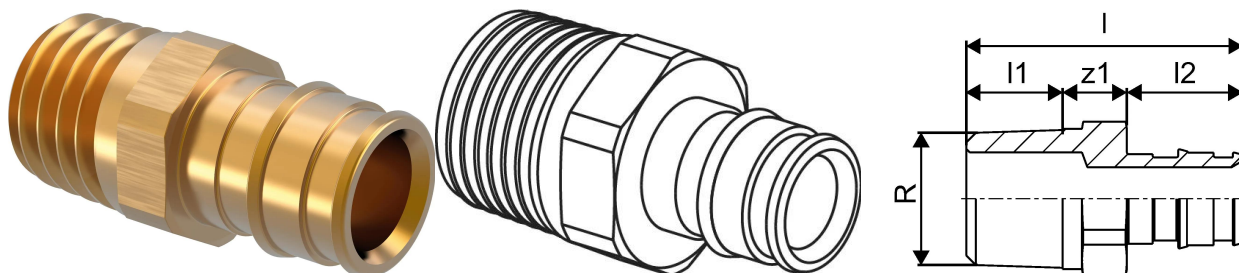

Uponor Q&E adapter male thread PL 20-R1/2"MT

1023005

About Uponor Q&E adapter male thread PL

Specification

Inele și fittinguri Q&E pentru țevile Uponor PE-Xa
 Fitingurile metalice sunt fabricate din alamă de înaltă calitate
 Fitingurile din plastic sunt fabricate din polifenilsulfon
 Inelele Q&E trebuie comandate separat dacă nu este specificat altfel

Application

Dacă nu este specificat altfel:
 - Filete interioare și exterioare conform EN 10226-1

Uponor Q&E adapter male thread PL 20-R1/2"MT

1023005

Date tehnice

Item no EAN	7331541129374
Item no GTIN	07331541129374
Produs (unitate de măsură)	buc
Lățime (l)	47 mm
Lungime (l1)	15 mm
Lungime (l2)	22 mm
Cantitate de ambalare 1	5
Cantitate de ambalare 3	100
Cantitate de ambalare 4	9600
Item Replacement 1	1145661
Packaging GTIN PL1	06414905260782
Packaging GTIN PL3	06414905260799
Packaging GTIN PL4	06414905260805
Item Unit Height	24 mm
Item Unit Weight	0,06 kg
Item Unit Width	24 mm