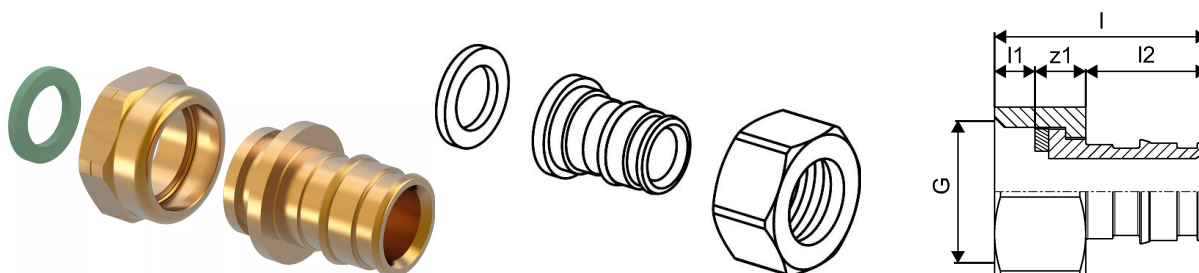

#### Specification

- Inele și fittinguri Q&E pentru țevile Uponor PE-Xa
- Fitingurile metalice sunt fabricate din alamă de înaltă calitate
- Fitingurile din plastic sunt fabricate din polifenilsulfon
- Inelele Q&E trebuie comandate separat dacă nu este specificat altfel

#### Application

- Dacă nu este specificat altfel:
- Filete interioare și exterioare conform EN 10226-1

### Date tehnice

Item no EAN	7331541032964
Item no GTIN	07331541032964
Produs (unitate de măsură)	buc
Lățime (l)	42 mm
Lungime (l1)	8 mm
Lungime (l2)	22 mm
Cantitate de ambalare 1	5
Cantitate de ambalare 3	60
Cantitate de ambalare 4	5760
Packaging GTIN PL1	06414905261086
Packaging GTIN PL3	06414905261093
Packaging GTIN PL4	06414905261109