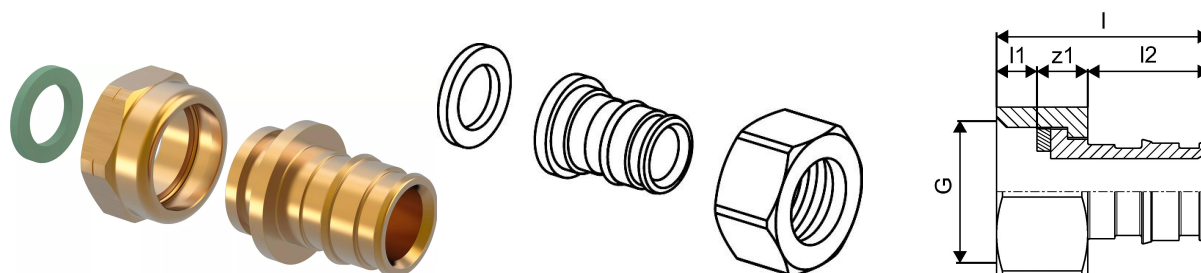

## Uponor Q&E racord olandez PL 20-G1/2"SN

1023015

#### Specification

- Inele și fittinguri Q&E pentru țevile Uponor PE-Xa
- Fitingurile metalice sunt fabricate din alamă de înaltă calitate
- Fitingurile din plastic sunt fabricate din polifenilsulfon
- Inelele Q&E trebuie comandate separat dacă nu este specificat altfel

### Date tehnice

Item no EAN	7331541032964
Item no GTIN	07331541032964
Produs (unitate de măsură)	buc
Lățime (l)	42 mm
Lungime (l1)	8 mm
Lungime (l2)	22 mm
Cantitate de ambalare 1	5
Cantitate de ambalare 3	60
Cantitate de ambalare 4	5760
Packaging GTIN PL1	06414905261086
Packaging GTIN PL3	06414905261093
Packaging GTIN PL4	06414905261109