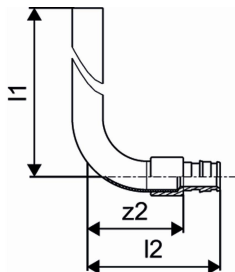

## Uponor Smart Radi cot conexiune cromat Q&E 16-15CU l=300mm

**1023045**

- Cu țevă de cupru 15 x 1 mm.
- Conectarea țevii de cupru 15 x 1 mm la radiator se poate face cu adaptorul de compresie Uponor Cu (Cod 1013830).

### Date tehnice

Item no EAN	7331541186636
Item no GTIN	07331541186636
Produs (unitate de măsură)	buc
Lungime (l1)	300 mm
Lungime (l2)	65 mm
Z-dimensiune z2	47 mm
Cantitate de ambalare 1	2
Cantitate de ambalare 3	40
Packaging GTIN PL1	06414905261710
Packaging GTIN PL3	06414905261727