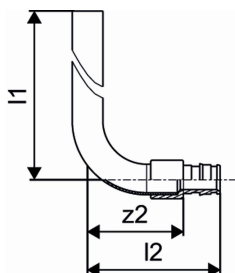

#### Specification

- Accesorii și fittinguri pentru racordarea radiatoarelor
- Inelele Q&E trebuie comandate separat dacă nu este specificat altfel

### Date tehnice

Item no EAN	7331541186636
Item no GTIN	07331541186636
Produs (unitate de măsură)	buc
Lungime (l1)	300 mm
Lungime (l2)	65 mm
Z-dimensiune z2	47 mm
Cantitate de ambalare 1	2
Cantitate de ambalare 3	40
Packaging GTIN PL1	06414905261710
Packaging GTIN PL3	06414905261727