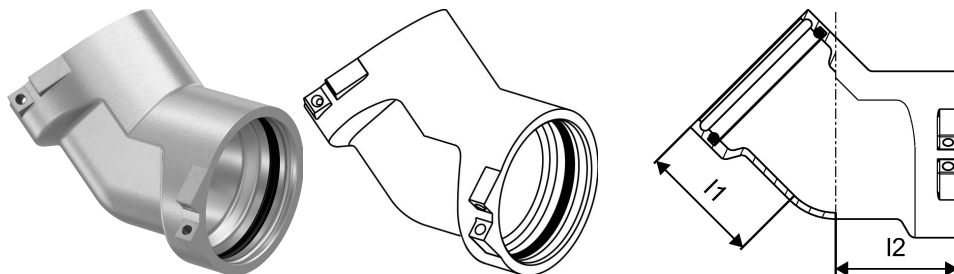

Uponor RS cot 45° alamă placată 45° RS2-RS2

1029140

- Fabricat din alamă placată
- Piesă de bază pentru toate fittingurile RS2 sau RS3, inclusiv 2 pini de blocare

About Uponor RS cot 45° alamă placată 45°

Specification

- inel fix de sertizare
- opritor
- cod de culoare
- funcție de siguranță la test de presiune

Application

- Alimentări cu apă: Temperatura operativă de lucru în regim permanent este cuprinsă între 0°C to 70°C, la presiunea maximă de 10 bar. Temperatura de lucru în regim de avarie este de 95°C pentru o perioadă de 100 ore de funcționare.
- Încălzire: Temperatura operativă de lucru în regim permanent ajunge la 80°C, la presiunea maximă de 10 bar. Temperatura de lucru în regim de avarie este de 100°C pentru o perioadă de 100 ore de funcționare.