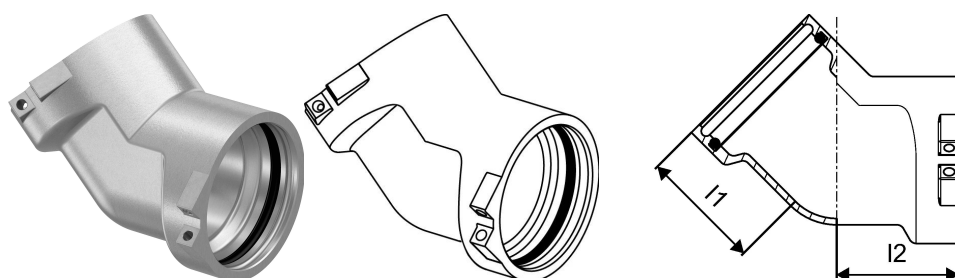

Uponor RS cot 45° alamă placată 45° RS2-RS2

1029140

- Fabricat din alamă placată
- Piesă de bază pentru toate fittingurile RS2 sau RS3, inclusiv 2 pini de blocare

About Uponor RS cot 45° alamă placată 45°

Dacă nu este menționat altfel:

- Filetele FI și FE corespund standardului EN 10226-1.

Certification

- Certificări conform legislației

De exemplu:

- DVGW
- AENOR

Uponor RS cot 45° alamă placată 45° RS2-RS2

1029140