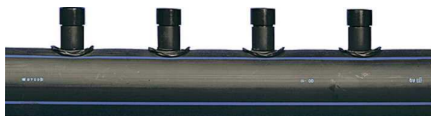

Uponor Meltaway distribuitor degivrare 160 1x12 c/c500 6m

1033633

- Distribuitor degivrare

About Uponor Meltaway distribuitor degivrare

Specification

- Sistem de topire a zăpezii și gheții pentru toate suprafețele exterioare care au un suport solid de acoperire
- Distribuitor fabricat din polietilenă de înaltă densitate
- Distribuitor cu racorduri sudate, cu circuite pe două părți în unghi de 120° între ieșiri

Application

- degivrarea exterioară a suprafețelor
- topirea zăpezii și a gheții

Uponor Meltaway distribuitor degivrare 160 1x12 c/c500 6m

1033633

Date tehnice

Item no EAN	7321500017101
Item no GTIN	07321500017101
Item no VVS	087609216
Produs (unitate de măsură)	buc
Cantitate de ambalare 1	1
Packaging GTIN PL1	06414905439942