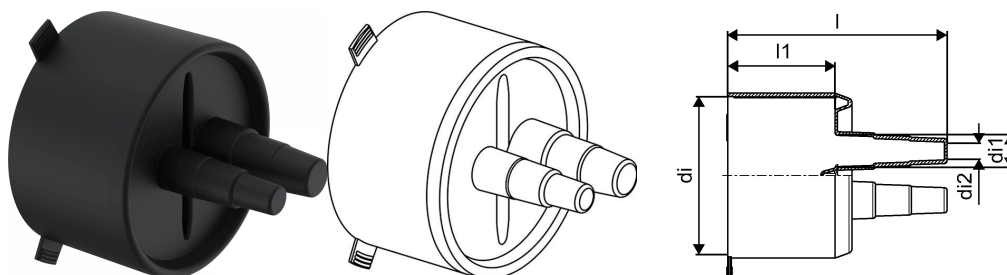

Uponor Ecoflex căciulă de capăt Twin 18-22+25+28/25-28+32+40/175**1034306**

- Pentru două țevi în manta
- Pentru protecția izolației de la capătul țevii
- Asigură etanșarea până la 0,3 bar
- Conține căciula de capăt din cauciuc EPDM, colier metalic și inel de etanșare

**About Uponor Ecoflex căciulă de capăt Twin****Specification**

- Toate accesoriile sunt rezistente la coroziune

Application

- Accesoriile Ecoflex completează gama pentru instalații îngropate

Certification

- Aviz și agrement tehnic local pentru țevi preizolate

Uponor Ecoflex căciulă de capăt Twin 18-22+25+28/25-28+32+40/175

1034306

Measurements

Diametrul_interior_di	175
Diametrul_interior_di1	40
Diametru_interior_di2	18
LUNGIME_L	184
Lungime (l1)	90