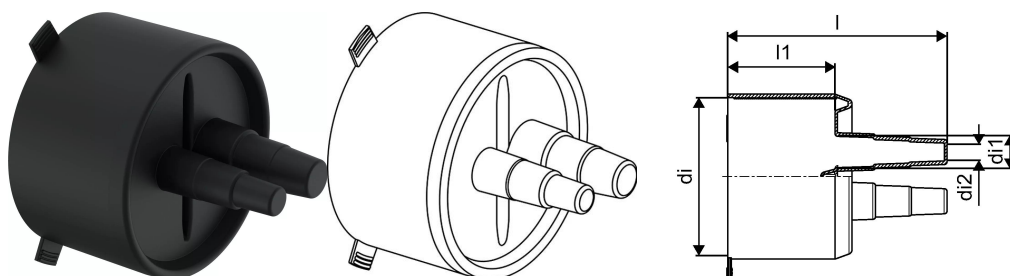

Uponor Ecoflex căciulă de capăt Twin 18-22+25+28/25-28+32+40/175**1034306**

- Pentru două țevi în manta
- Pentru protecția izolației de la capătul țevii
- Asigură etanșarea până la 0,3 bar
- Conține căciula de capăt din cauciuc EPDM, colier metalic și inel de etanșare

**About Uponor Ecoflex căciulă de capăt Twin****Specification**

- Toate accesoriile sunt rezistente la coroziune

Application

- Accesoriile Ecoflex completează gama pentru instalații îngropate

Certification

- Aviz și agrement tehnic local pentru țevi preizolate

Uponor Ecoflex căciulă de capăt Twin 18-22+25+28/25-28+32+40/175

1034306

Measurements

Diametrul_interior_di	175
Diametrul_interior_di1	40
Diametru_interior_di2	18
LUNGIME_L	184
Lungime (l1)	90