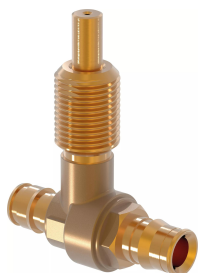

Uponor Q&E robinet pt. montaj ascuns PL 20-20

1038420

About Uponor Q&E robinet pt. montaj ascuns PL

Specification

Inele și fittinguri Q&E pentru țevile Uponor PE-Xa

Fitingurile metalice sunt fabricate din alamă de înaltă calitate

Fitingurile din plastic sunt fabricate din polifenilsulfon

Inelele Q&E trebuie comandate separat dacă nu este specificat altfel

Application

Dacă nu este specificat altfel:

- Filete interioare și exterioare conform EN 10226-1

Uponor Q&E robinet pt. montaj ascuns PL 20-20

1038420

Date tehnice

Item no EAN	6414905516407
Item no GTIN	06414905516407
Produs (unitate de măsură)	buc
Cantitate de ambalare 1	1
Cantitate de ambalare 2	10
Cantitate de ambalare 3	90
Cantitate de ambalare 4	2970
Packaging Material short PL2	PAP
Packaging Material short PL3	PAP
Packaging GTIN PL1	06414905266906
Packaging GTIN PL2	06414905266913
Packaging GTIN PL3	06414905266920
Packaging GTIN PL4	06414905266937
Item Unit Height	35 mm
Item Unit Weight	0,227 kg
Item Unit Width	75 mm