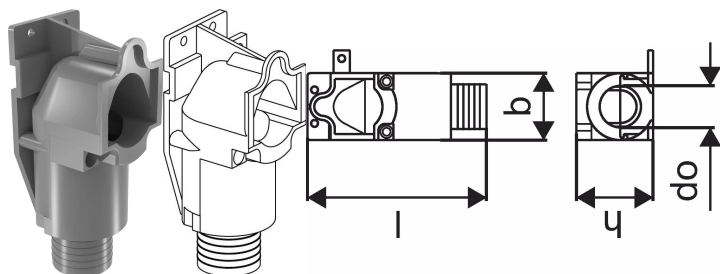

Uponor Smart Aqua cutie terminală Q&E SP 34/28 42/36

1038470

- Pentru cot terminal din plastic

About Uponor Smart Aqua cutie terminală Q&E SP

Specification

- Coturi terminale cu talpă
- Inelele Q&E trebuie comandate separat dacă nu este specificat altfel

Application

- Pentru alimentări cu apă

Dacă nu este specificat altfel:

- Filete interioare și exterioare conform EN 10226-1

| | |
|-------------------------|-------------|
| Cantitate ambalare PL3 | 200 |
| Cantitate ambalare PL4 | 4000 |
| Tip ambalaj PL1 | Plastic_Bag |
| Tip ambalaj PL3 | Box |
| Tip ambalaj PL4 | Pallet |
| Volumul ambalajului PL1 | 0,011799 |
| Volumul ambalajului PL3 | 0,0855 |
| Volumul ambalajului PL4 | 2,112 |
| Greutate ambalaj PL1 | 0,634 |
| Greutate ambalaj PL3 | 11,312 |
| Greutate ambalaj PL4 | 251,24 |
| Lățimea ambalajului PL1 | 380 |
| Lățimea ambalajului PL3 | 360 |
| Lățimea ambalajului PL4 | 800 |