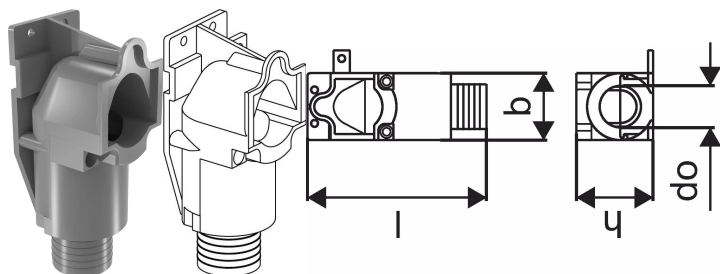

Uponor Smart Aqua cutie terminală Q&E SP 34/28 42/36

1038470

- Pentru cot terminal din plastic

About Uponor Smart Aqua cutie terminală Q&E SP

Specification

- Coturi terminale cu talpă
- Inelele Q&E trebuie comandate separat dacă nu este specificat altfel

Application

- Pentru alimentări cu apă

Dacă nu este specificat altfel:

- Filete interioare și exterioare conform EN 10226-1

Cantitate ambalare PL3	200
Cantitate ambalare PL4	4000
Tip ambalaj PL1	Plastic_Bag
Tip ambalaj PL3	Box
Tip ambalaj PL4	Pallet
Volumul ambalajului PL1	0,011799
Volumul ambalajului PL3	0,0855
Volumul ambalajului PL4	2,112
Greutate ambalaj PL1	0,564
Greutate ambalaj PL3	12,46
Greutate ambalaj PL4	274,2
Lățimea ambalajului PL1	380
Lățimea ambalajului PL3	360
Lățimea ambalajului PL4	800