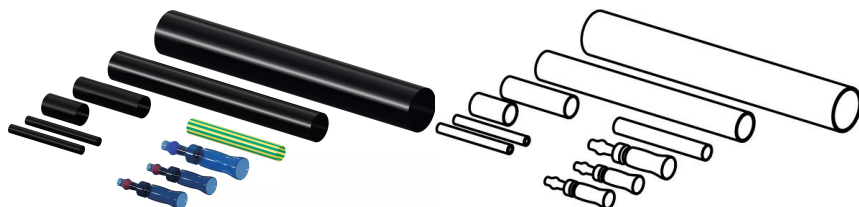

Uponor Ecoflex Supra PLUS set el. capăt S1

1042310

- Conectarea cablului de încălzire cu autoreglare
- Set1: set piese de conectare și piese de capăt

About Uponor Ecoflex Supra PLUS set el. capăt S1

Specification

- Flexibilă, preizolată, nu necesită elemente compensatorii pentru preluarea dilatărilor
- Țeava: Polietilenă PE PE80, PN 12,5 (SDR 11) sau PE100, PN 16 (SDR 11) neagră cu dungi albastre PE 100, PN 16 (SDR 11) neagră cu un strat albastru
- Cablu: antiîngheț cu autoreglare, putere consumată 10W/m la 5°C, Distanța maximă a cablului de la un punct de alimentare max. 150m
- Tub PE pentru introducerea unei sonde de temperatură
- Materialul izolator: în straturi, rezistent la îmbătrânire, celule închise din spumă PE-X, elasticitate permanentă
- Mantaua: Polietilenă gofrată (HDPE)

Application

- Transportul apei potabile reci sau canalizare sub presiune acolo unde există risc de îngheț pentru instalații îngropate
- Temperatură funcționare +20°C
- Verificată static pentru trafic greu încărcătură 60 tone

Dimensiuni

Înălțimea unității articolului	22
Lungimea unității articolului	274
Greutatea unității articolului	0,022
Lățimea unității articolului	22
Item_UOM	buc

Status

MTO (longer delivery times)	Articol disponibil la cerere, timp de livrare minim 2 săptămâni
-----------------------------	---