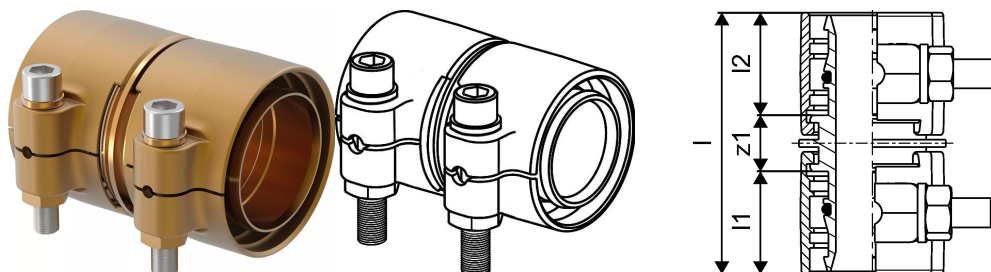

Uponor Wipex niplu prelungire PN6 110x10-110x10

1042987

- Pentru conectarea țevelor PE-Xa sau PE
- 6bar, SDR 11
- DR = alamă rezistentă la coroziune și dezincare

About Uponor Wipex niplu prelungire PN6

Specification

- Fitinguri Wipex fabricate din alamă rezistentă la coroziune și dezincare conform EN ISO 6509 cu șuruburi din inox
- Garnituri între fittingurile Wipex și conectorii de bază
- Conțin șurub, șaibă, piuliță
- Manșon pre-deschis pentru dimensiunile 63-110mm.

Application

- Fitinguri pentru sistemele Thermo, Aqua, Quattro, Supra și Supra PLUS
- Conectarea țevelor PE-Xa și PE utilizând fittinguri cu filet
- Temperatura maximă de funcționare 95°C

Certification

- Aviz și agrement tehnic local pentru țevi preizolate

Dimensiuni

Înălțimea unității articolului	140
Lungimea unității articolului	167
Greutatea unității articolului	4,925
Lățimea unității articolului	120
Item_UOM	buc

Measurements

LUNGIME_L	166
Lungime (l1)	71
Lungime (l2)	71
Grosimea peretelui_s	10,0
z1	24