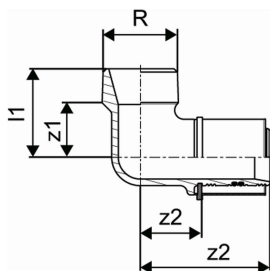

- Dacă nu se specifică altfel:

Filete interioare și exterioare conform EN 10226-1.

Certification

- Certificări conform legislației

De exemplu:

- DVGW
- AENOR

Uponor S-Press cot sertizare alamă FE 40-R1 1/4"MT

1046909

Product code

Item no EAN	4021598114067
Item no GF	35001046909
Item no GTIN	04021598114067
Item no VVS	045471420

Dimensiuni

Înălțimea unității articolului	60
Lungimea unității articolului	85
Greutatea unității articolului	0,42
Lățimea unității articolului	42
Item_UOM	buc

Measurements

Lungime (I1)	49
Lungime (I2)	72
File_masculin_R	1 1/4
z1	30,3
Z2	34,1

Packaging

Ambalaj GTIN PL1	06414905460540
Ambalaj GTIN PL4	06414905555260
Înălțimea ambalajului PL1	105
Înălțimea ambalajului PL4	645
Lungimea ambalajului PL1	176
Lungimea ambalajului PL4	800
Cantitate ambalare PL1	5
Cantitate ambalare PL4	500
Tip ambalaj PL1	Base_Box
Tip ambalaj PL4	Pallet