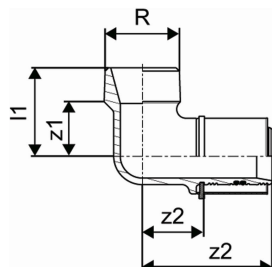

Uponor S-Press cot sertizare alamă FE 40-R1 1/4"MT

1046909

- Fabricat din alamă placată
- Montaj rapid cu debavurare ușoară fără calibrare
- Cod de culoare

About Uponor S-Press cot sertizare alamă FE

Specification

1046909

Product code

Item no EAN	4021598114067
Item no GF	35001046909
Item no GTIN	04021598114067
Item no VVS	045471420

Dimensiuni

Înălțimea unității articolului	60
Lungimea unității articolului	85
Greutatea unității articolului	0,42
Lățimea unității articolului	42
Item_UOM	buc