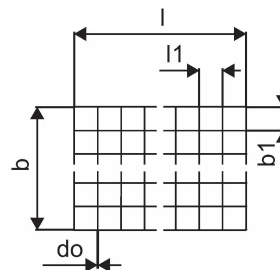

Uponor Classic plasă de sârmă 100mm 2100x1200x3mm

1063406

- plasă din oțel pentru montarea țevilor de încălzire prin pardoseală
- material: oțel

About Uponor Classic plasă de sârmă

Specification

- Sistem Clasic de încălzire prin pardoseală ce se montează peste izolația termică/fonică achiziționată de client
- Fixarea țevilor se face pe plasă de sârmă cu coliere

Application

- încălzire și răcire radiantă prin pardoseală
- se utilizează cu șape de ciment sau șape anhidrice

Certification

- DIN CERTCO: 7F004-F; 7F371-F; 7F421-F

Uponor Classic plasă de sârmă 100mm 2100x1200x3mm

1063406

Date tehnice

Item no EAN	4021598127463
Item no GTIN	04021598127463
Produs (unitate de măsură)	m2
Lățime (l)	2100 mm
Lungime (l1)	100 mm
Z-dimensiune b	1200 mm
Z-dimensiune b1	100 mm
Cantitate de ambalare 1	1
Cantitate de ambalare 2	25.2
Cantitate de ambalare 4	756
Packaging GTIN PL1	06414900325233
Packaging GTIN PL2	06414900380898
Packaging GTIN PL4	06414900321624
Item Unit Height	3 mm
Item Unit Weight	1,04 kg
Item Unit Width	1000 mm