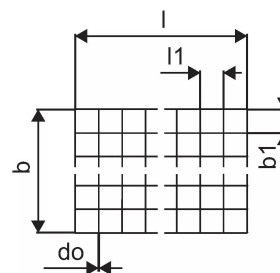

Application

- încălzire și răcire radiantă prin pardoseală
- se utilizează cu șape de ciment sau șape anhidrice

Certification

- DIN CERTCO: 7F004-F; 7F371-F; 7F421-F

Uponor Classic plasă de sârmă 100mm 2100x1200x3mm

1063406

Date tehnice

Item no EAN	4021598127463
Item no GTIN	04021598127463
Produs (unitate de măsură)	m2
Lățime (l)	2100 mm
Lungime (l1)	100 mm
Z-dimensiune b	1200 mm
Z-dimensiune b1	100 mm
Cantitate de ambalare 1	1
Cantitate de ambalare 2	25.2
Cantitate de ambalare 4	756
Packaging GTIN PL1	06414900325233
Packaging GTIN PL2	06414900380898
Packaging GTIN PL4	06414900321624
Item Unit Height	3 mm
Item Unit Weight	1,04 kg
Item Unit Width	1000 mm