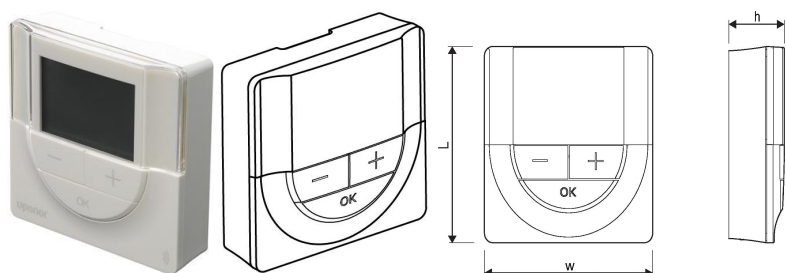

Uponor Smatrix Wave termostat prog.D+RH T-168 P+RH RAL9016

1086984

Product code

Item no EAN	4021598149144
Item no GF	35001086984
Item no GTIN	04021598149144
Item no LVI	2022217
Item no NOBB	51166920
Item no NRF	8361091
Item no VVS	466251080

Dimensiuni

Înălțimea unității articolului	25
Lungimea unității articolului	80
Greutatea unității articolului	0,12
Lățimea unității articolului	80
Item_UOM	buc

Measurements

LUNGIME_L	80
Z Măsurarea h	25
Z Măsurarea w	80

Packaging

Ambalaj GTIN PL1	06414905284689
Ambalaj GTIN PL3	06414905630158
Ambalaj GTIN PL4	06414905284719
Înălțimea ambalajului PL1	40
Înălțimea ambalajului PL3	300
Înălțimea ambalajului PL4	1500
Lungimea ambalajului PL1	100
Lungimea ambalajului PL3	400
Lungimea ambalajului PL4	1200