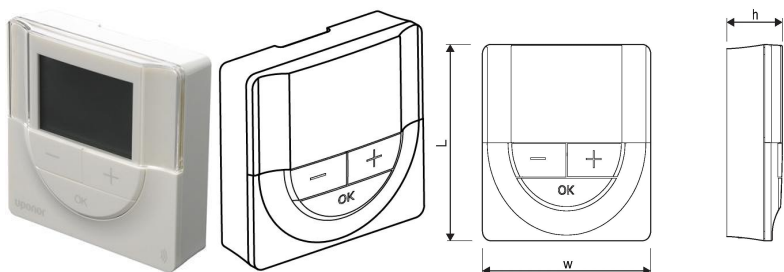

Uponor Smatrix Wave termostat prog.D+RH T-168 P+RH RAL9016

1086984

- Măsoară și afișează temperatura ambientală și umiditatea relativă
- Culoare: alb lucios
- Funcții:
- Indicator solicitare încălzire sau răcire
- Indicator de atingere limită de umiditate (RH)
- Setare valoare reducere ECO
- Setare dată și oră
- 6 programe prestabilite
- 1 program liber programabil
- Posibilitate de comutare manuală încălzire/răcire (numai pentru Smatrix Move Plus)
- Răcire permisă (cameră cu cameră)
- Indicator temperatură în Celsius / Fahrenheit
- Alegere modalități de comandă: RT-temperatură cameră, RFT-interior cu min/max. pardoseală, RS- senzor la distanță, RO- senzor exterior la distanță
- Afișaj cu lumină de fundal (10 secunde după ultima apăsare de buton)
- Afișare versiune de software (la pornire)
- Indicator baterie descarcată
- Compatibil cu unitatea de comandă Smatrix Move Controller H/C Radio X-157
- Opțional: conectare senzor de pardoseală / distanță / exterior

- Conține:
- Termostat Uponor Smatrix Wave Prog.+RH T-168
- 2xbaterii AAA
- Materiale de montaj

About Uponor Smatrix Wave termostat prog.D+RH T-168 P+RH

Specification

- Se pot conecta până la 4 unitați de comandă într-un singur sistem
- Tensiune de alimentare: 230V
- Autoechilibrarea îmbunătățește consumul de energie și confortul
- Control electric
- Se pot conecta până la 6 termostate și 8 actuatoare (24V) pe o unitate de comandă
- Relee pompă și cazan
- Funcție de antigripare pompă și actuatoare
- Controlul umidității relative
- Se poate combina automatizarea încălzirii prin pardoseală cu răcirea tavanelor
- Putere maximă intrare actuator: 24VAC/0.2A (0.4A vârf)
- Funcție integrare pompă de căldură
- Copiere, salvare informații și actualizare cu card microSD (doar X-165)