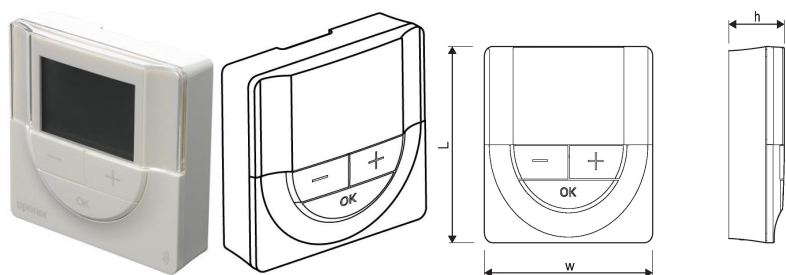

Application

- Automatizare radio pentru încălzirea și răcirea radiantă
- Gama de reglaj: +5°C ... +35°C

Certification

- CE / EAC

Uponor Smatrix Wave termostat prog.D+RH T-168 P+RH RAL9016

1086984

Product code