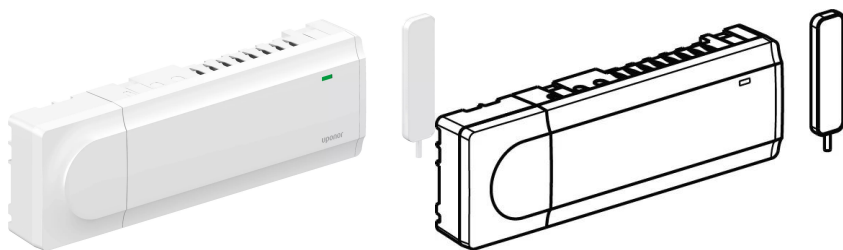

## Uponor Smatrix Wave unitate de comandă Pulse X-265 6X

**1093021**

- Compatibil cu unitatea de comandă Uponor Smatrix Wave Pulse X-265 Bus 6X
- Clasa de protecție: Clasa II IP20
- Culoare: alb

### Componente:

- Unitate de comandă Uponor Smatrix Wave Pulse X-265 Bus 6X
- Clasă protecție: Clasa II IP20
- Culoare: alb

### Specification

- Se pot conecta până la 4 unitați de comandă într-un singur sistem
- Tensiune de alimentare: 230V
- Autoechilibrarea îmbunătățește consumul de energie și confortul
- Control electric
- Se pot conecta până la 6 termostate și 8 actuatoare (24V) pe o unitate de comandă
- Relee pompă și cazan
- Funcție de antigripare pompă și actuatoare
- Controlul umidității relative
- Se poate combina automatizarea încălzirii prin pardoseală cu răcirea tavanelor
- Putere maximă intrare actuator: 24VAC/0.2A (0.4A vârf)
- Funcție integrare pompă de căldură
- Copiere, salvare informații și actualizare cu card microSD (doar X-165)