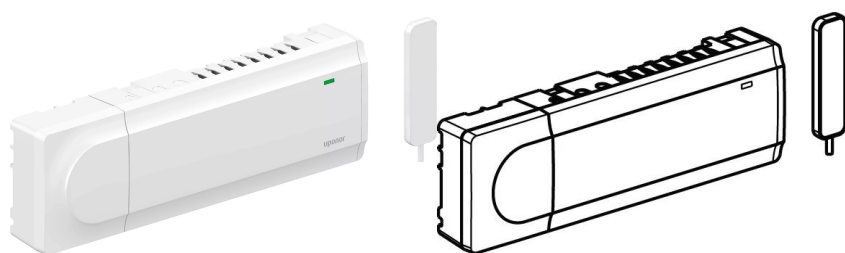

Uponor Smatrix Wave unitate de comandă Pulse X-265 6X

1093021

Product code

Item no EAN	6414905228058
Item no GF	35001093021
Item no GTIN	06414905228058
Item no LVI	2024568
Item no NRF	8361139
Item no RSK	2988495
Item no VVS	466251310

Dimensiuni

Înălțimea unității articolului	50
Lungimea unității articolului	370
Greutatea unității articolului	1,5620
Lățimea unității articolului	110
Item_UOM	buc

Measurements

LUNGIME_L	370
Z Măsurarea h	50
Z Măsurarea w	110

Packaging

Ambalaj GTIN PL1	06414905441532
Ambalaj GTIN PL2	06414905443291
Ambalaj GTIN PL4	06414905503902
Înălțimea ambalajului PL1	80
Înălțimea ambalajului PL2	300
Înălțimea ambalajului PL4	1044
Lungimea ambalajului PL1	370
Lungimea ambalajului PL2	400
Lungimea ambalajului PL4	1200