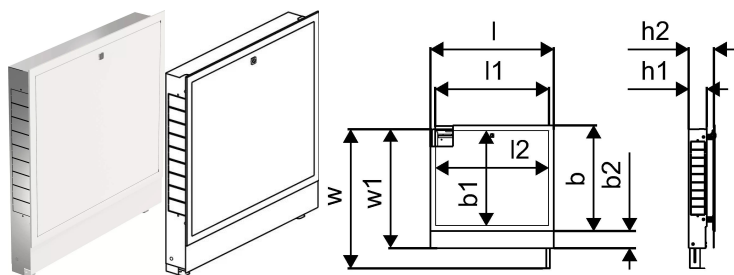

Uponor Vario cutie distribuitor IW 850x730x110mm

1093475

- Cutie distribuitor cu cadru și ușă pentru montaj ascuns
- Adâncime: 110mm, reglabilă până la 150mm
- Reglaj pe înălțime: 730 - 930mm
- Grosime pardoseală max. 200mm
- Material: oțel galvanizat
- Culoare albă (RAL 9016)
- Încuietoare

No about information