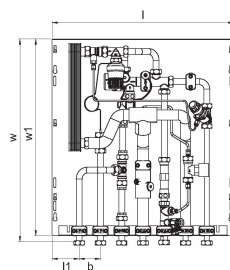

Uponor Combi Port M-Pro Modul termo-hidraulic RC 15 CB BP DH TL

1093770

Product code

Item no EAN 6414905230884

Item no GTIN 06414905230884

Dimensiuni

Înălțimea unității articolului 110

Lungimea unității articolului 600

Greutatea unității articolului 11,9

Lățimea unității articolului 555

Item_UOM buc

Measurements

LUNGIME_L 556

Lungime (l1) 83

Măsurarea Z b 65

Z Măsurarea h 108

Z Măsurătoarea h1 35

Z Măsurarea w 618

Z Măsurătoarea w1 600

Packaging

Ambalaj GTIN PL1 06414905292202

Ambalaj GTIN PL4 06414905292783

Înălțimea ambalajului PL1 150

Înălțimea ambalajului PL4 900

Lungimea ambalajului PL1 660

Lungimea ambalajului PL4 1200

Cantitate ambalare PL1 1

Cantitate ambalare PL4 16

Tip ambalaj PL1 Base_Box

Tip ambalaj PL4 Pallet