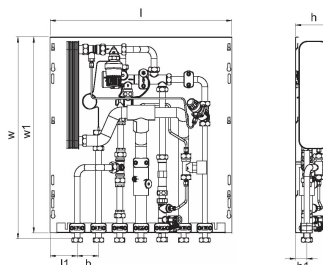

Uponor Combi Port M-Pro Modul termo-hidraulic RC 15 CB BP DH TL

1093770

- Schimbator de căldură foarte eficient
- Control presiune diferențială pe primar
- Robinet reglaj pe secundar

About Uponor Combi Port M-Pro Modul termo-hidraulic RC

Specification

- port complet asamblat și testat la presiune
- limitele tehnice de utilizare în apă pentru încălzire și instalații sanitare sunt prezentate în fișele tehnice
- coliere de țevi fabricate din plastic, pentru protecție solidă și decuplare termică
- robinet PM certificat DVGW, cu tehnologie brevetată de etanșare triplă
- izolație termică la conductele de alimentare
- supapă termostatică de bypass
- ieșire apă rece
- distanțier pentru contor termic de 110 mm x 3/4"
- distanțier pentru contor de apă de 110 mm x 3/4"
- robinet de aerisire și de golire
- sită pentru apă rece de 0,5 mm
- sită pentru conductă de alimentare pentru încălzire primară de 0,5 mm
- Posibilitate de conectare (marcată) a unei urechi de împământare electrică
- presiune max. de funcționare încălzire: PN10
- presiune max. de funcționare instalație sanitară: PN10
- temperatură max. de funcționare: 85 °C
- presiune diferențială max. încălzire primară: 2,5 bari
- presiune min. instalație sanitară: 2 bari
- material fittinguri instalație sanitară: CW617N
- material fittinguri încălzire: CW617N, CW614N
- material țevă: oțel inoxidabil 1.4401
- măsuri: I/H/A 556 x 620 x 110 mm

Application

- Generare instantanee descentralizată de apă caldă menajeră
- Sisteme de încălzire prin pardoseală
- Sisteme de încălzire cu radiator

Certification

- Aprobare DVGW