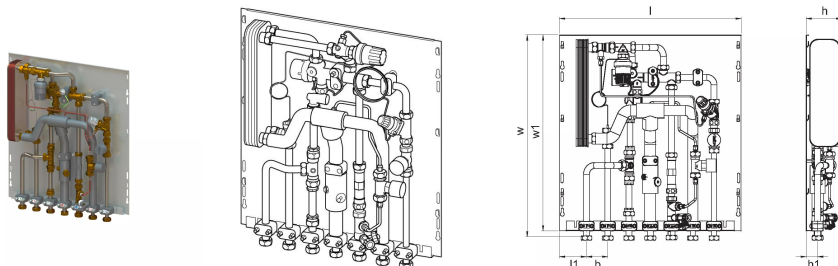

Specification

- port complet asamblat și testat la presiune
- limitele tehnice de utilizare în apă pentru încălzire și instalații sanitare sunt prezentate în fișele tehnice
- coliere de țevi fabricate din plastic, pentru protecție solidă și decuplare termică
- robinet PM certificat DVGW, cu tehnologie brevetată de etanșare triplă
- izolație termică la conductele de alimentare
- supapă termostatică de bypass
- ieșire apă rece
- distanțier pentru contor termic de 110 mm x 3/4"
- distanțier pentru contor de apă de 110 mm x 3/4"
- robinet de aerisire și de golire
- sită pentru apă rece de 0,5 mm
- sită pentru conductă de alimentare pentru încălzire primară de 0,5 mm
- Posibilitate de conectare (marcată) a unei urechi de împământare electrică
- presiune max. de funcționare încălzire: PN10
- presiune max. de funcționare instalație sanitară: PN10
- temperatură max. de funcționare: 85 °C
- presiune diferențială max. încălzire primară: 2,5 bari
- presiune min. instalație sanitară: 2 bari
- material fittinguri instalație sanitară: CW617N
- material fittinguri încălzire: CW617N, CW614N
- material țevă: oțel inoxidabil 1.4401
- măsuri: l/H/A 556 x 620 x 110 mm

1093772

Product code

Item no EAN	6414905230891
Item no GTIN	06414905230891

Dimensiuni

Înălțimea unității articolului	110
Lungimea unității articolului	600
Greutatea unității articolului	22,25
Lățimea unității articolului	555
Item_UOM	buc

Measurements

LUNGIME_L	556
Lungime (l1)	83
Măsurarea Z b	65
Z Măsurarea h	108
Z Măsurătoarea h1	35
Z Măsurarea w	618
Z Măsurătoarea w1	600

Packaging

Ambalaj GTIN PL1	06414905292271
Ambalaj GTIN PL4	06414905292868
Înălțimea ambalajului PL1	150
Înălțimea ambalajului PL4	900
Lungimea ambalajului PL1	660
Lungimea ambalajului PL4	1200
Cantitate ambalare PL1	1
Cantitate ambalare PL4	16
Tip ambalaj PL1	Base_Box