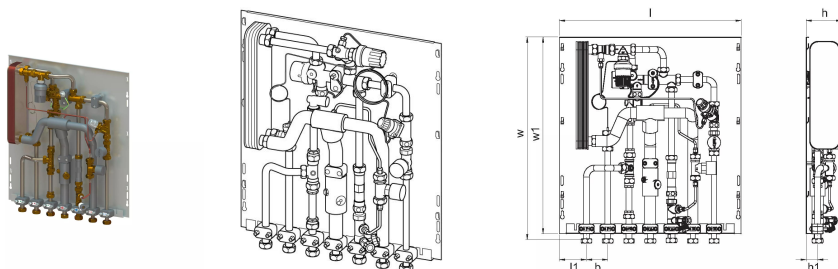

UPONOR Combi Port M-Pro Modul termo-hidraulic RC 15 CB BP DH TL RL

1093772

- Schimbator de căldură foarte eficient
- Control presiune diferențială pe primar
- Robinet reglaj pe secundar

About Uponor Combi Port M-Pro Modul termo-hidraulic RC

Specification

- port complet asamblat și testat la presiune
- limitele tehnice de utilizare în apă pentru încălzire și instalații sanitare sunt prezentate în fișele tehnice
- coliere de țevi fabricate din plastic, pentru protecție solidă și decuplare termică
- robinet PM certificat DVGW, cu tehnologie brevetată de etanșare triplă
- izolație termică la conductele de alimentare
- supapă termostatică de bypass
- ieșire apă rece
- distanțier pentru contor termic de 110 mm x 3/4"
- distanțier pentru contor de apă de 110 mm x 3/4"
- robinet de aerisire și de golire
- sită pentru apă rece de 0,5 mm
- sită pentru conductă de alimentare pentru încălzire primară de 0,5 mm
- Posibilitate de conectare (marcată) a unei urechi de împământare electrică
- presiune max. de funcționare încălzire: PN10
- presiune max. de funcționare instalație sanitară: PN10
- temperatură max. de funcționare: 85 °C
- presiune diferențială max. încălzire primară: 2,5 bari
- presiune min. instalație sanitară: 2 bari
- material fittinguri instalație sanitară: CW617N
- material fittinguri încălzire: CW617N, CW614N
- material țevă: oțel inoxidabil 1.4401
- măsuri: l/H/A 556 x 620 x 110 mm

1093772

Product code

Item no EAN	6414905230891
Item no GTIN	06414905230891

Dimensiuni

Înălțimea unității articolului	110
Lungimea unității articolului	600
Greutatea unității articolului	22,25
Lățimea unității articolului	555
Item_UOM	buc