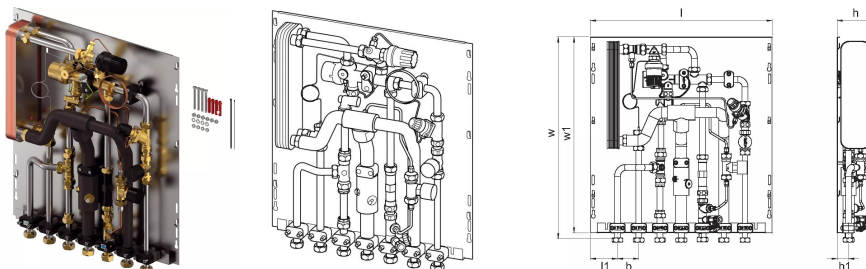

Uponor Combi Port M-Pro Modul termo-hidraulic RC 19 CB BP DH TL RL

1093776

- Schimbator de căldură foarte eficient
- Control presiune diferențială pe primar
- Robinet reglaj pe secundar

About Uponor Combi Port M-Pro Modul termo-hidraulic RC

Specification

- port complet asamblat și testat la presiune
- limitele tehnice de utilizare în apă pentru încălzire și instalații sanitare sunt prezentate în fișele tehnice
- coliere de țevi fabricate din plastic, pentru protecție solidă și decuplare termică
- robinet PM certificat DVGW, cu tehnologie brevetată de etanșare triplă
- izolație termică la conductele de alimentare
- supapă termostatică de bypass
- ieșire apă rece
- distanțier pentru contor termic de 110 mm x 3/4"
- distanțier pentru contor de apă de 110 mm x 3/4"
- robinet de aerisire și de golire
- sită pentru apă rece de 0,5 mm
- sită pentru conductă de alimentare pentru încălzire primară de 0,5 mm
- Posibilitate de conectare (marcată) a unei urechi de împământare electrică
- presiune max. de funcționare încălzire: PN10
- presiune max. de funcționare instalație sanitară: PN10
- temperatură max. de funcționare: 85 °C
- presiune diferențială max. încălzire primară: 2,5 bari
- presiune min. instalație sanitară: 2 bari
- material fittinguri instalație sanitară: CW617N
- material fittinguri încălzire: CW617N, CW614N
- material țevă: oțel inoxidabil 1.4401
- măsuri: I/H/A 556 x 620 x 110 mm

1093776

Product code

Item no EAN 6414905230938

Item no GTIN 06414905230938

Dimensiuni

Înălțimea unității articolului 110

Lungimea unității articolului 600

Greutatea unității articolului 13

Lățimea unității articolului 555

Item_UOM buc

Measurements

LUNGIME_L 556

Lungime (l1) 83

Măsurarea Z b 65

Z Măsurarea h 108

Z Măsurătoarea h1 35