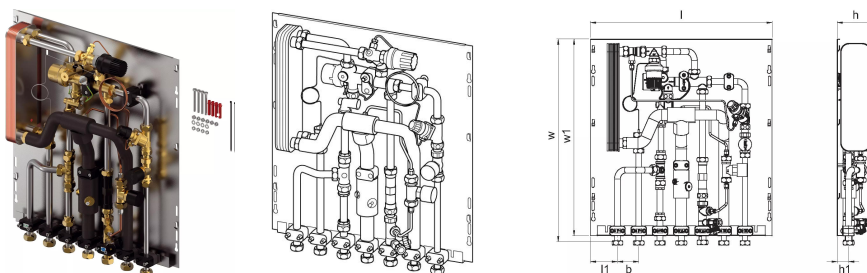

Specification

- port complet asamblat și testat la presiune
- limitele tehnice de utilizare în apă pentru încălzire și instalații sanitare sunt prezentate în fișele tehnice
- coliere de țevi fabricate din plastic, pentru protecție solidă și decuplare termică
- robinet PM certificat DVGW, cu tehnologie brevetată de etanșare triplă
- izolație termică la conductele de alimentare
- supapă termostatică de bypass
- ieșire apă rece
- distanțier pentru contor termic de 110 mm x 3/4"
- distanțier pentru contor de apă de 110 mm x 3/4"
- robinet de aerisire și de golire
- sită pentru apă rece de 0,5 mm
- sită pentru conductă de alimentare pentru încălzire primară de 0,5 mm
- Posibilitate de conectare (marcată) a unei urechi de împământare electrică
- presiune max. de funcționare încălzire: PN10
- presiune max. de funcționare instalație sanitară: PN10
- temperatură max. de funcționare: 85 °C
- presiune diferențială max. încălzire primară: 2,5 bari
- presiune min. instalație sanitară: 2 bari
- material fittinguri instalație sanitară: CW617N
- material fittinguri încălzire: CW617N, CW614N
- material țevă: oțel inoxidabil 1.4401
- măsuri: I/H/A 556 x 620 x 110 mm

Application

- Generare instantanee descentralizată de apă caldă menajeră
- Sisteme de încălzire prin pardoseală
- Sisteme de încălzire cu radiator

Certification

- Aprobare DVGW

Uponor Combi Port M-Pro Modul termo-hidraulic RC 19 CB BP DH TL RL

1093776

Product code

Item no EAN 6414905230938

Item no GTIN 06414905230938

Dimensiuni

Înălțimea unității articolului 110

Lungimea unității articolului 600

Greutatea unității articolului 13

Lățimea unității articolului 555

Item_UOM buc

Measurements

LUNGIME_L 556

Lungime (l1) 83

Măsurarea Z b 65

Z Măsurarea h 108

Z Măsurătoarea h1 35