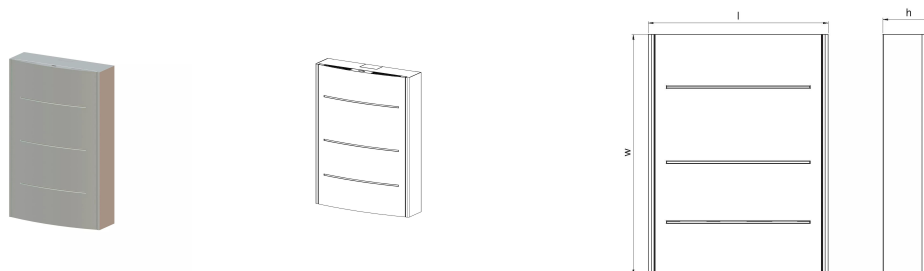

Uponor Combi Port M-Pro cutie montaj aparent OW 800x600x165mm

1093810

- Cutie distribuitor cu cadru și ușă pentru montaj ascuns
- Oțel galvanizat
- Culoare albă (RAL 9016), încuietoare ușă

About Uponor Combi Port M-Pro cutie montaj aparent OW

Application

- Generare instantanee descentralizată de apă caldă menajeră
- Sisteme de încălzire prin pardoseală
- Sisteme de încălzire cu radiator

Uponor Combi Port M-Pro cutie montaj aparent OW 800x600x165mm

1093810

Date tehnice

Item no EAN	6414905231409
Item no GTIN	06414905231409
Produs (unitate de măsură)	buc
Lățime (l)	600 mm
Z-dimensiune h	165 mm
Z-dimensiune w	800 mm
Cantitate de ambalare 1	1
Cantitate de ambalare 4	6
Packaging Material short PL1	PAP
Packaging GTIN PL1	06414905292691
Packaging GTIN PL4	06414905293308
Item Unit Height	165 mm
Item Unit Weight	15 kg
Item Unit Width	60 mm