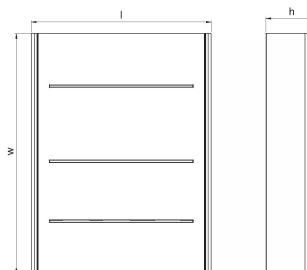

Uponor Combi Port M-Pro cutie montaj aparent OW 800x600x165mm

1093810

- Cutie distribuitor cu cadru și ușă pentru montaj ascuns
- Oțel galvanizat
- Culoare albă (RAL 9016), încuietoare ușă

About Uponor Combi Port M-Pro cutie montaj aparent OW

Specification

- port complet asamblat și testat la presiune
- limitele tehnice de utilizare în apă pentru încălzire și instalații sanitare sunt prezentate în fișele tehnice
- coliere de țevi fabricate din plastic, pentru protecție solidă și decuplare termică
- robinet PM certificat DVGW, cu tehnologie brevetată de etanșare triplă
- izolație termică la conductele de alimentare
- supapă termostatică de bypass
- ieșire apă rece
- distanțier pentru contor termic de 110 mm x 3/4"
- distanțier pentru contor de apă de 110 mm x 3/4"
- robinet de aerisire și de golire
- sită pentru apă rece de 0,5 mm
- sită pentru conductă de alimentare pentru încălzire primară de 0,5 mm
- Posibilitate de conectare (marcată) a unei urechi de împământare electrică
- presiune max. de funcționare încălzire: PN10
- presiune max. de funcționare instalație sanitară: PN10
- temperatură max. de funcționare: 85 °C
- presiune diferențială max. încălzire primară: 2,5 bari
- presiune min. instalație sanitară: 2 bari
- material fittinguri instalație sanitară: CW617N
- material fittinguri încălzire: CW617N, CW614N
- material țevă: oțel inoxidabil 1.4401
- măsuri: l/H/A 556 x 620 x 110 mm

1093810

Date tehnice

Item no EAN	6414905231409
Item no GTIN	06414905231409
Produs (unitate de măsură)	buc
Lățime (l)	600 mm
Z-dimensiune h	165 mm
Z-dimensiune w	800 mm
Cantitate de ambalare 1	1
Cantitate de ambalare 4	6
Packaging Material short PL1	PAP
Packaging GTIN PL1	06414905292691
Packaging GTIN PL4	06414905293308
Item Unit Height	165 mm
Item Unit Weight	15 kg
Item Unit Width	60 mm