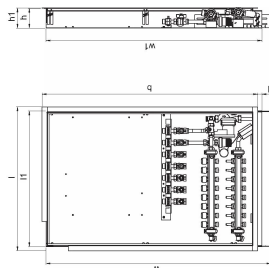

## Uponor Combi Port M-Base cutie montaj ascuns IW-UFH 1200x750X110mm 6HM+7BV MS

**1093824**

Cutie montată ascuns în perete, inclusiv picioare, colector de încălzire și șină cu robineti cu bilă preinstalați și circuit de amestec pentru extinderea Uponor Combi Port M-Base HeatInterface RC la versiunea UFH.

Coduri de dimensionare:

\_HMV – set de colectoare Vario-S pentru încălzire cu \_ (4,6,8) circuite de încălzire

\_BV – set de \_ (7,9) robinete cu bilă preinstalate pe șina de montaj din interiorul cutiei pentru conexiunile modului termo-hidraulic

## Uponor Combi Port M-Base cutie montaj ascuns IW-UFH 1200x750X110mm 6HM+7BV MS

1093824

### Date tehnice

Item no EAN	6414905231546
Item no GTIN	06414905231546
Produs (unitate de măsură)	buc
Lățime (l)	795 mm
Lungime (l1)	750 mm
Z-dimensiune b	1190 mm
Z-dimensiune b1	23 mm
Z-dimensiune h	110 mm
Z-dimensiune h1	135 mm
Z-dimensiune w	1440 mm
Z-dimensiune w1	1190 mm
Cantitate de ambalare 1	1
Cantitate de ambalare 4	8
Packaging GTIN PL1	06414905292660
Packaging GTIN PL4	06414905293278