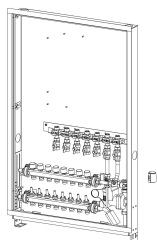

## Uponor Combi Port M-Base cutie montaj ascuns IW-UFH 1200x750X110mm 6HM+7BV MS

**1093824**

Cutie montată ascuns în perete, inclusiv picioare, colector de încălzire și șină cu robineti cu bilă preinstalați și circuit de amestec pentru extinderea Uponor Combi Port M-Base HeatInterface RC la versiunea UFH.

Coduri de dimensionare:

\_HMV – set de colectoare Vario-S pentru încălzire cu \_ (4,6,8) circuite de încălzire

\_BV – set de \_ (7,9) robinete cu bilă preinstalate pe șina de montaj din interiorul cutiei pentru conexiunile modului termo-hidraulic

### Date tehnice

Item no EAN	6414905231546
Item no GTIN	06414905231546
Produs (unitate de măsură)	buc
Lățime (l)	795 mm
Lungime (l1)	750 mm
Z-dimensiune b	1190 mm
Z-dimensiune b1	23 mm
Z-dimensiune h	110 mm
Z-dimensiune h1	135 mm
Z-dimensiune w	1440 mm
Z-dimensiune w1	1190 mm
Cantitate de ambalare 1	1
Cantitate de ambalare 4	8
Packaging GTIN PL1	06414905292660
Packaging GTIN PL4	06414905293278