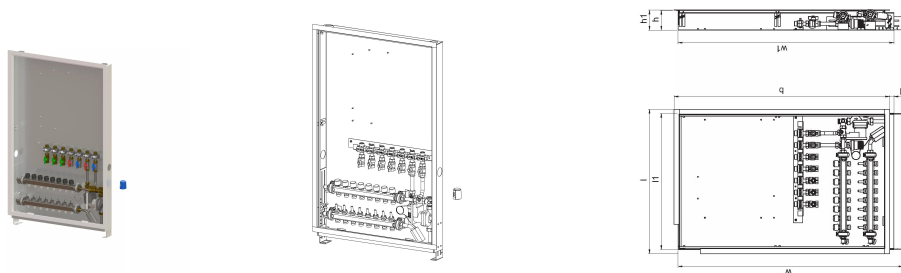

## Uponor Combi Port M-Base cutie montaj ascuns IW-UFH 1200x750X110mm 6HM+7BV MS

**1093824**

Cutie montată ascuns în perete, inclusiv picioare, colector de încălzire și șină cu robineti cu bilă preinstalați și circuit de amestec pentru extinderea Uponor Combi Port M-Base HeatInterface RC la versiunea UFH.

Coduri de dimensionare:

\_HMV – set de colectoare Vario-S pentru încălzire cu \_ (4,6,8) circuite de încălzire

\_BV – set de \_ (7,9) robinete cu bilă preinstalate pe șina de montaj din interiorul cutiei pentru conexiunile modului termo-hidraulic

MS – set de amestec cu pompă de circulație, termostat și supapă anti-retur pentru circuitul de încălzire a apartamentului

No about information

### Date tehnice

Item no EAN	6414905231546
Item no GTIN	06414905231546
Produs (unitate de măsură)	buc
Lățime (l)	795 mm
Lungime (l1)	750 mm
Z-dimensiune b	1190 mm
Z-dimensiune b1	23 mm
Z-dimensiune h	110 mm
Z-dimensiune h1	135 mm
Z-dimensiune w	1440 mm
Z-dimensiune w1	1190 mm
Cantitate de ambalare 1	1
Cantitate de ambalare 4	8
Packaging GTIN PL1	06414905292660
Packaging GTIN PL4	06414905293278