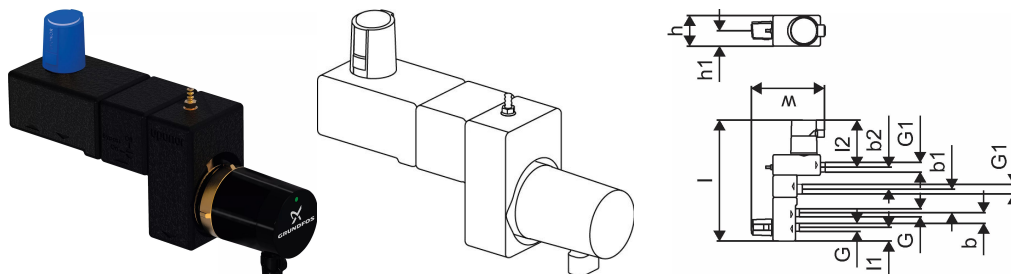

## Uponor Fluvia T grup de pompare Push-12 AC-G

1095128

- Grup de pompare cu actuator 230 V
- Temperatura maximă pe circuitul secundar 50°C

### About Uponor Fluvia T grup de pompare Push-12 AC-G

#### Specification

- Pompă integrată: Q: 0,1-0,4 m<sup>3</sup>/h, H: 0,2-1,1 m, Phid < 1 W
- Suport pentru instalare în stânga sau în dreapta
- Șurub de purjare a aerului
- Interval de temperatură a circuitului secundar: 20-50 °C
- Supapă de echilibrare
- Buclă secundară de 3/4" eurocon
- Supape primare cu conexiune cu clemă pentru țevă de cupru de 15 mm

#### Application

- Pentru controlul UFH în zone mici
- Temperatură primară max.: 90 °C
- Temperatură secundară max.: 55 °C

Înălțimea ambalajului PL1	105
Înălțimea ambalajului PL4	700
Lungimea ambalajului PL1	320
Lungimea ambalajului PL4	1200
Cantitate ambalare PL1	1
Cantitate ambalare PL4	60
Tip ambalaj PL1	Base_Box
Tip ambalaj PL4	Pallet
Volumul ambalajului PL1	0,007896
Volumul ambalajului PL4	0,672
Greutate ambalaj PL1	2,45
Greutate ambalaj PL4	171
Lățimea ambalajului PL1	235
Lățimea ambalajului PL4	800