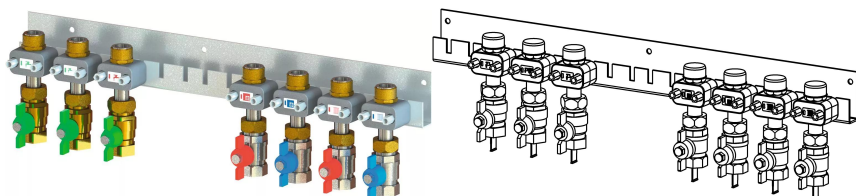

Uponor Combi Port E-Pro set robineti+șină bottom x7, DN20, MT/FT

1095702

Șină de montaj, inclusiv set de robineti cu bilă preinstalate

Coduri de dimensionare:

x7/x9 – cantitate de robineti cu bilă inclusă în set (7 sau 9 buc)

DN20 – dimensiune robinet cu bilă

MT – racord filet exterior

FT – racord filet interior

No about information

Uponor Combi Port E-Pro set robineti+șină bottom x7, DN20, MT/FT

1095702

Date tehnice

Item no EAN	6414905478934
Item no GTIN	06414905478934
Produce (unitate de măsură)	buc
Cantitate de ambalare 1	1
Cantitate de ambalare 4	30
Packaging GTIN PL1	06414905528080
Packaging GTIN PL4	06414905528097