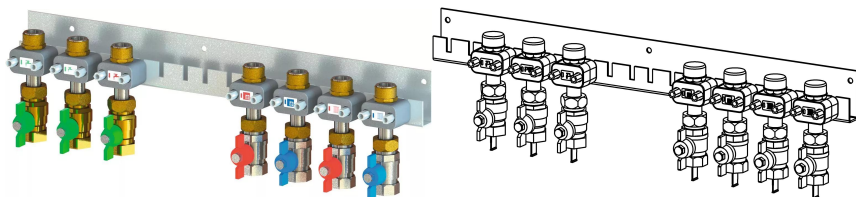

Uponor Combi Port E-Pro set robineti+șină bottom x7, DN20, MT/FT

1095702

Șină de montaj, inclusiv set de robineti cu bilă preinstalate

Coduri de dimensionare:

x7/x9 – cantitate de robineti cu bilă inclusă în set (7 sau 9 buc)

DN20 – dimensiune robinet cu bilă

MT – racord filet exterior

FT – racord filet interior

No about information

Uponor Combi Port E-Pro set robineti+șină bottom x7, DN20, MT/FT

1095702

Date tehnice

Item no EAN	6414905478934
Item no GTIN	06414905478934
Produce (unitate de măsură)	buc
Cantitate de ambalare 1	1
Cantitate de ambalare 4	30
Packaging GTIN PL1	06414905528080
Packaging GTIN PL4	06414905528097