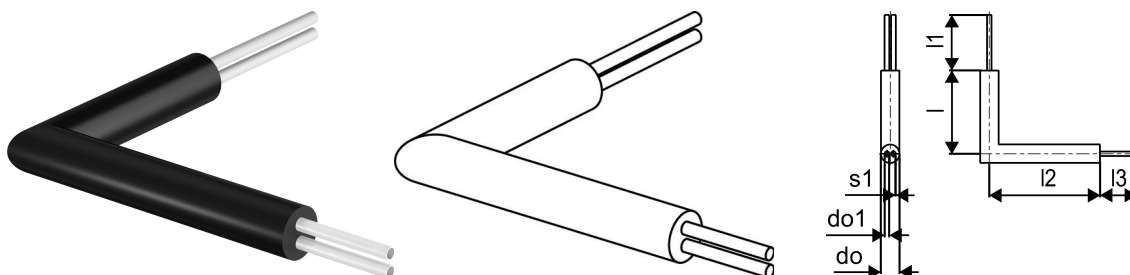

Uponor Ecoflex cot racordare Twin 2x40x3,7/160**1118773**

- Cot de țevă PE-Xa preizolat
- Două țevi interioare PE-Xa
- Sarcină max. 6 bar / 95°C
- Spumă PUR, carcasă PE

**About Uponor Ecoflex cot racordare la clădire Twin****Specification**

- Toate accesoriile sunt rezistente la coroziune

Application

- Accesoriile Ecoflex completează gama pentru instalații îngropate

Certification

- Aviz și agrement tehnic local pentru țevi preizolate

Uponor Ecoflex cot racordare Twin 2x40x3,7/160

Dimensiuni

Înălțimea unității articolului 160

Lungimea unității articolului 1400

Greutatea unității articolului 5,5

Lățimea unității articolului 1100

Item_UOM buc

Measurements

LUNGIME_L 900

Lungime (l1) 200

Lungime (l2) 1200

Lungime (l3) 200

Diametrul exterior_do 160

Diametrul exterior_do1 40

Grosimea peretelui_s1 3,7

Packaging

Ambalaj GTIN PL1 06414905558513