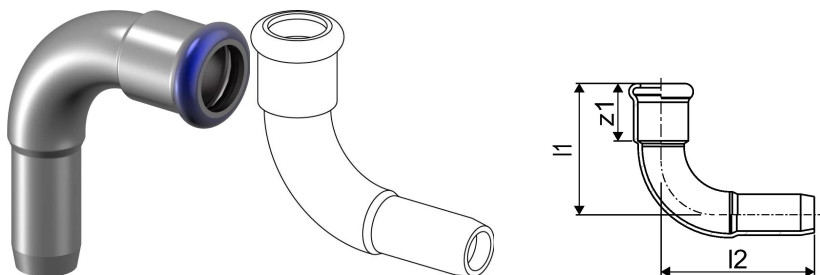

Uponor INOX curbă capăt simplu 42-42

1119077

- Fiting din oțel inoxidabil
- Indicator de sertizare
- Compatibil cu fălci de sertizare de tip M

About Uponor INOX curbă capăt simplu

Application

- Apă potabilă: Temperatura permanentă de funcționare variază de la -20°C la 120°C la o presiune maximă permanentă de funcționare de 16 bar.

Certification

- DVGW
- KIWA

Uponor INOX curbă capăt simplu 42-42

1119077

Date tehnice

Cantitate produs 1	2
Cantitate produs 2	8
Produs (unitate de măsură)	buc
Lungime (l1)	115 mm
Lungime (l2)	125 mm
Z-dimensiune z1	83 mm