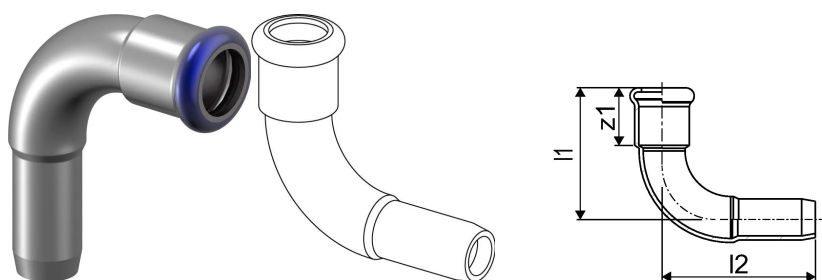

Uponor INOX curbă capăt simplu 42-42

1119077

- Fiting din oțel inoxidabil
- Indicator de sertizare
- Compatibil cu fălci de sertizare de tip M

About Uponor INOX curbă capăt simplu

Application

- Apă potabilă: Temperatura permanentă de funcționare variază de la -20°C la 120°C la o presiune maximă permanentă de funcționare de 16 bar.

Certification

- DVGW
- KIWA

Uponor INOX curbă capăt simplu 42-42

1119077

Date tehnice

Cantitate produs 1	2
Cantitate produs 2	8
Produs (unitate de măsură)	buc
Lungime (l1)	115 mm
Lungime (l2)	125 mm
Z-dimensiune z1	83 mm