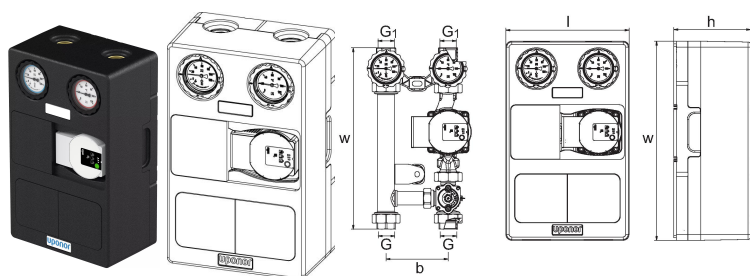

Uponor Fluvia grup de pompare CPG-15-D-W

1119448

- Pentru montaj pe perete în centrala termică
- Pompă: Q: 0,1-2,5 m³/h, H: 6-2,4 m, EEI 0,17
- Conexiune primară (FT)
- Robineți cu bilă pe secundar cu termometru, racord Rp1 (FT)
- Vana cu 3 căi Uponor și controlerul Smatrix Move pot fi adaptate

About Uponor Fluvia grup de pompare CPG-15-D-W

Specification

- Prefabricat
- Grupuri de pompe Fluvia Move cu regulator de temperatură agent termic Uponor Smatrix Move
- Fluvia T poate fi instalat cu console la stânga sau la dreapta distribuitorului

Application

- Temperatura max. pe primar: 90°C
- Temperatura max. pe secundar: 55 - 60°C

Uponor Fluvia grup de pompare CPG-15-D-W

1119448

Date tehnice

Item no EAN	6414905650422
Item no GTIN	06414905650422
Item no NRF	8361257
Produs (unitate de măsură)	buc
Lățime (l)	248 mm
Z-dimensiune b	125 mm
Z-dimensiune h	154 mm
Z-dimensiune w	365 mm
Z-dimensiune w1	400 mm
Cantitate de ambalare 1	1
Cantitate de ambalare 4	18
Packaging GTIN PL1	06414905650439
Packaging GTIN PL4	06414905650446
Item Unit Height	154 mm
Item Unit Weight	4,7 kg
Item Unit Width	248 mm