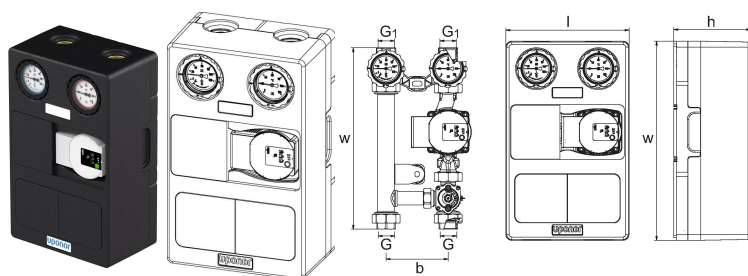

Uponor Fluvia grup de pompare CPG-15-D-W

1119448

- Pentru montaj pe perete în centrala termică
- Pompă: Q: 0,1-2,5 m³/h, H: 6-2,4 m, EEI 0,17
- Conexiune primară (FT)
- Robineți cu bilă pe secundar cu termometru, racord Rp1 (FT)
- Vana cu 3 căi Uponor și controlerul Smatrix Move pot fi adaptate

About Uponor Fluvia grup de pompare CPG-15-D-W

Specification

- Prefabricat
- Grupuri de pompe Fluvia Move cu regulator de temperatură agent termic Uponor Smatrix Move
- Fluvia T poate fi instalat cu console la stânga sau la dreapta distribuitorului

Application

- Temperatura max. pe primar: 90°C
- Temperatura max. pe secundar: 55 - 60°C

Uponor Fluvia grup de pompare CPG-15-D-W

1119448

Date tehnice

Item no EAN	6414905650422
Item no GTIN	06414905650422
Item no NRF	8361257
Produs (unitate de măsură)	buc
Lățime (l)	248 mm
Z-dimensiune b	125 mm
Z-dimensiune h	154 mm
Z-dimensiune w	365 mm
Z-dimensiune w1	400 mm
Cantitate de ambalare 1	1
Cantitate de ambalare 4	18
Packaging GTIN PL1	06414905650439
Packaging GTIN PL4	06414905650446
Item Unit Height	154 mm
Item Unit Weight	4,7 kg
Item Unit Width	248 mm