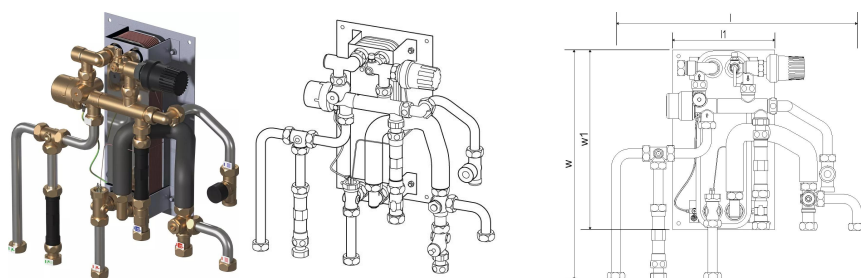

Uponor Combi Port M-XS Modul termo-hidraulic RC 15 CB TL ZV

1121006

Versiune compactă RC pentru apă caldă menajeră și încălzire directă cu racordare calorifere (fără circuit de amestec).

Coduri de dimensionare:

12, 15, 17 – indicare capacitate apă caldă menajeră (l/min)

CB – schimbător de căldură din oțel inoxidabil placat cu cupru pentru prepararea apei calde menajere

BP – funcția de preîncălzire a liniilor de alimentare

TL – limitator de temperatura termostatic pentru apă caldă menajeră cu senzor submersibil

ZV – vană de zonă în circuitul de retur al circuitului de încălzire rezidențială fără servomotor

ZM - modul de circulație pentru apă caldă menajeră cu supapă de siguranță, pompă de circulație și regulator de presiune diferențială

About Uponor Combi Port M-XS Modul termo-hidraulic RC

Application

- Generare instantanee descentralizată de apă caldă menajeră
- Sisteme de încălzire prin pardoseală

Certification

- Aprobare DVGW

Uponor Combi Port M-XS Modul termo-hidraulic RC 15 CB TL ZV