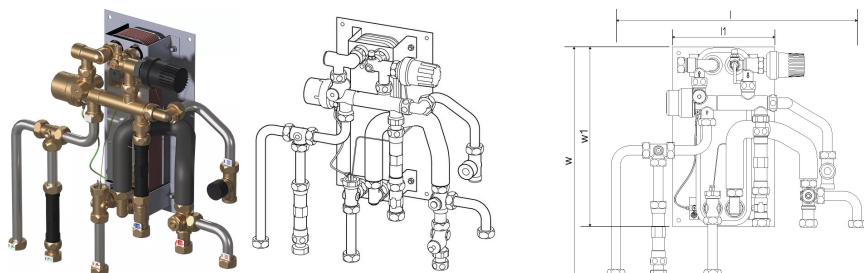

Uponor Combi Port M-XS Modul termo-hidraulic RC 15 CB TL ZV

1121006

Status

Item Available From date

2024-03-01

Product code

Item no EAN

6414905639489

Item no GTIN

06414905639489

Dimensiuni

Înălțimea unității articolului

170

Lungimea unității articolului

501

Greutatea unității articolului

9,92

Lățimea unității articolului

475

Item_UOM

buc

Measurements

LUNGIME_L

495

Lungime (l1)

200

Z Măsurarea h

159

Z Măsurarea w

445

Z Măsurătoarea w1

350

Packaging

Ambalaj GTIN PL1

06414905639540

Ambalaj GTIN PL4

06414905639649

Înălțimea ambalajului PL1

200

Înălțimea ambalajului PL4

1000

Lungimea ambalajului PL1

550

Lungimea ambalajului PL4

1200

Cantitate ambalare PL1

1

Cantitate ambalare PL4

16

Tip ambalaj PL1

Base_Box

Tip ambalaj PL4

Pallet