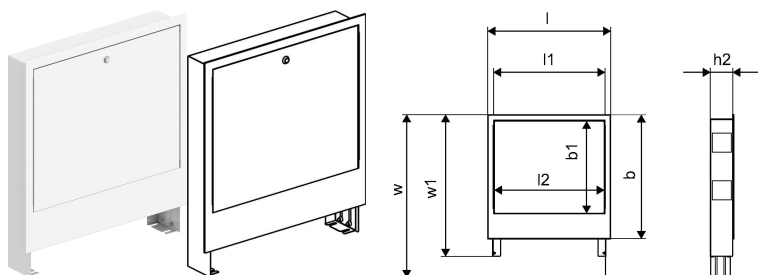

Uponor Vario C cutie distrib. montaj ascuns IW 535x649x110**1121509**

- Cutie distribuitor cu cadru și ușă pentru montaj ascuns
- Adâncime: 110 mm, extensibilă la 160 mm
- Înălțime reglabilă: 649 - 749mm
- Material: oțel galvanizat
- Cadru și ușă vopsite electrostatic, alb (RAL 9016)
- Încuietoare

**About Uponor Vario C cutie distrib. montaj ascuns IW****Specification**

- Fabricat din oțel inoxidabil

Application

- Pentru încălzire și răcire în pardoseală

Uponor Vario C cutie distrib. montaj ascuns IW 535x649x110

1121509

Product code

Item no EAN	6414905660186
Item no GTIN	06414905660186
Item no NRF	8361403
Înlocuirea articolului 1	1093491

Dimensiuni

Înălțimea unității articolului	669
Lungimea unității articolului	582
Greutatea unității articolului	6,395
Lățimea unității articolului	117
Item_UOM	buc

Measurements

LUNGIME_L	582
Lungime (l1)	535
Lungime (l2)	528
Z Măsurătoarea h1	117-167
Z Măsurarea w	670-770
Z Măsurătoarea w1	650-750

Packaging

Ambalaj GTIN PL1	06414905661725
Ambalaj GTIN PL4	06414905661855
Înălțimea ambalajului PL1	690
Înălțimea ambalajului PL4	1945
Lungimea ambalajului PL1	130
Lungimea ambalajului PL4	1200
Cantitate ambalare PL1	1
Cantitate ambalare PL4	26
Tip ambalaj PL1	Base_Box