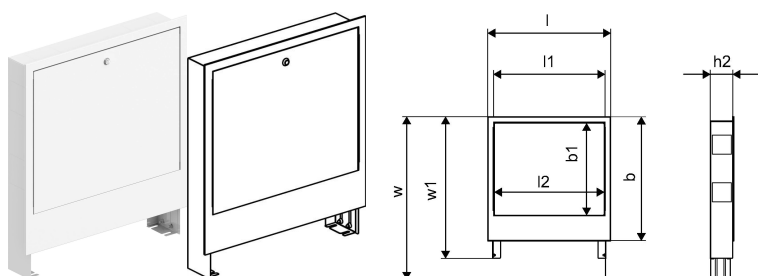

Uponor Vario C cutie distrib. montaj ascuns IW 535x649x110

1121509

Product code

Item no EAN	6414905660186
Item no GTIN	06414905660186
Item no NRF	8361403
Înlocuirea articolului 1	1093491

Dimensiuni

Înălțimea unității articolului	669
Lungimea unității articolului	582
Greutatea unității articolului	6,395
Lățimea unității articolului	117
Item_UOM	buc

Measurements

LUNGIME_L	582
Lungime (l1)	535
Lungime (l2)	528
Z Măsurătoarea h1	117-167
Z Măsurarea w	670-770
Z Măsurătoarea w1	650-750

Packaging

Ambalaj GTIN PL1	06414905661725
Ambalaj GTIN PL4	06414905661855
Înălțimea ambalajului PL1	690
Înălțimea ambalajului PL4	1945
Lungimea ambalajului PL1	130
Lungimea ambalajului PL4	1200
Cantitate ambalare PL1	1
Cantitate ambalare PL4	26
Tip ambalaj PL1	Base_Box