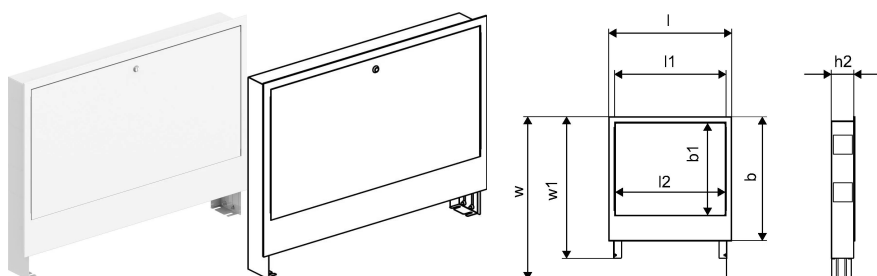

Uponor Vario C cutie distrib. montaj ascuns IW 835x649x110

1121511

- Cutie distribuitor cu cadru și ușă pentru montaj ascuns
- Adâncime: 110 mm, extensibilă la 160 mm
- Înălțime reglabilă: 649 - 749mm
- Material: oțel galvanizat
- Cadru și ușă vopsite electrostatic, alb (RAL 9016)
- Încuietoare

About Uponor Vario C cutie distrib. montaj ascuns IW

Specification

- Fabricat din oțel inoxidabil

Application

- Pentru încălzire și răcire în pardoseală

Uponor Vario C cutie distrib. montaj ascuns IW 835x649x110

1121511

Date tehnice

Produs (unitate de măsură)	buc
Item no NRF	8361404
Lățime (l)	782 mm
Lungime (l1)	835 mm
Z-dimensiune h1	160 mm
Z-dimensiune h2	110 mm
Z-dimensiune w	680 mm
Z-dimensiune w1	580 mm
Cantitate de ambalare 1	1
Cantitate de ambalare 4	16
Item no GTIN	06414905660209
Item no EAN	6414905660209
Item Replacement 1	1093493
Packaging GTIN PL1	06414905661640
Packaging GTIN PL4	06414905661824