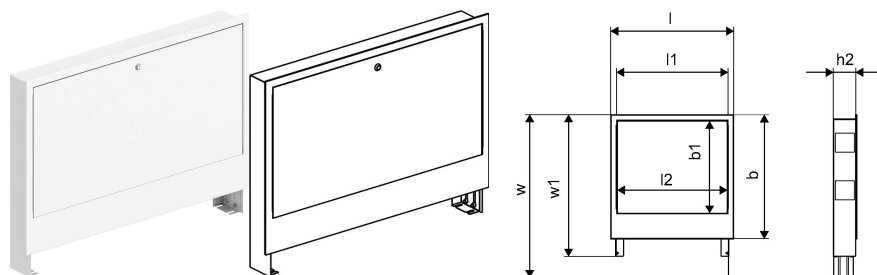

Uponor Vario C cutie distrib. montaj ascuns IW 835x649x110

1121511

- Cutie distribuitor cu cadru și ușă pentru montaj ascuns
- Adâncime: 110 mm, extensibilă la 160 mm
- Înălțime reglabilă: 649 - 749mm
- Material: oțel galvanizat
- Cadru și ușă vopsite electrostatic, alb (RAL 9016)
- Încuietoare

About Uponor Vario C cutie distrib. montaj ascuns IW

Specification

- Fabricat din oțel inoxidabil

Application

- Pentru încălzire și răcire în pardoseală

Uponor Vario C cutie distrib. montaj ascuns IW 835x649x110

1121511

Date tehnice

Produs (unitate de măsură)	buc
Item no NRF	8361404
Lățime (l)	782 mm
Lungime (l1)	835 mm
Z-dimensiune h1	160 mm
Z-dimensiune h2	110 mm
Z-dimensiune w	680 mm
Z-dimensiune w1	580 mm
Cantitate de ambalare 1	1
Cantitate de ambalare 4	16
Item no GTIN	06414905660209
Item no EAN	6414905660209
Item Replacement 1	1093493
Packaging GTIN PL1	06414905661640
Packaging GTIN PL4	06414905661824