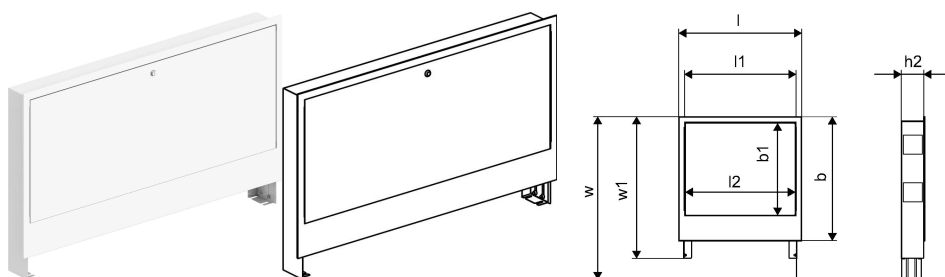

Uponor Vario C cutie distrib. montaj ascuns IW 1035x649x110**1121512**

- Cutie distribuitor cu cadru și ușă pentru montaj ascuns
- Adâncime: 110 mm, extensibilă la 160 mm
- Înălțime reglabilă: 649 - 749mm
- Material: oțel galvanizat
- Cadru și ușă vopsite electrostatic, alb (RAL 9016)
- Încuietoare

**About Uponor Vario C cutie distrib. montaj ascuns IW****Specification**

- Fabricat din oțel inoxidabil

Application

- Pentru încălzire și răcire în pardoseală

Uponor Vario C cutie distrib. montaj ascuns IW 1035x649x110

1121512

Product code

Item no EAN	6414905660216
Item no GTIN	06414905660216
Înlocuirea articolului 1	1093500

Dimensiuni

Înălțimea unității articolului	669
Lungimea unității articolului	1082
Greutatea unității articolului	10,335
Lățimea unității articolului	117
Item_UOM	buc