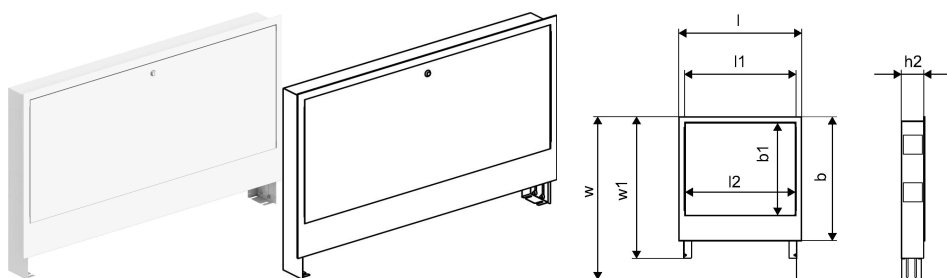

Uponor Vario C cutie distrib. montaj ascuns IW 1035x649x110

1121512

Product code

Item no EAN	6414905660216
Item no GTIN	06414905660216
Înlocuirea articolului 1	1093500

Dimensiuni

Înălțimea unității articolului	669
Lungimea unității articolului	1082
Greutatea unității articolului	10,335
Lățimea unității articolului	117
Item_UOM	buc

Measurements

LUNGIME_L	1082
Lungime (l1)	1035
Lungime (l2)	1028
Z Măsurătoarea h1	117-167
Z Măsurarea w	670-770
Z Măsurătoarea w1	650-750

Packaging

Ambalaj GTIN PL1	06414905661794
Ambalaj GTIN PL4	06414905661848
Înălțimea ambalajului PL1	690
Înălțimea ambalajului PL4	1540
Lungimea ambalajului PL1	130
Lungimea ambalajului PL4	1200
Cantitate ambalare PL1	1
Cantitate ambalare PL4	10
Tip ambalaj PL1	Base_Box
Tip ambalaj PL4	Pallet