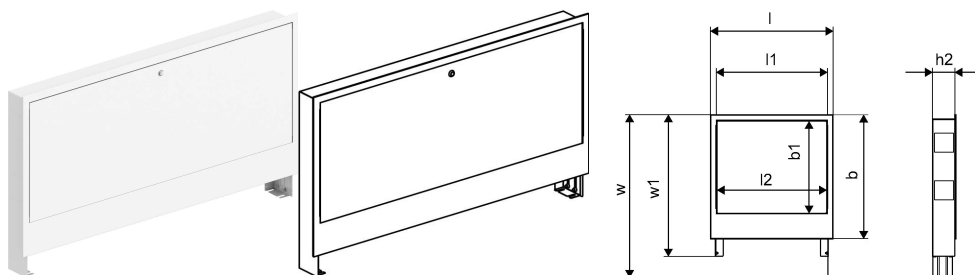

Uponor Vario C cutie distrib. montaj ascuns IW 1135 x649x110**1121513**

- Cutie distribuitor cu cadru și ușă pentru montaj ascuns
- Adâncime: 110 mm, extensibilă la 160 mm
- Înălțime reglabilă: 649 - 749mm
- Material: oțel galvanizat
- Cadru și ușă vopsite electrostatic, alb (RAL 9016)
- Încuietoare

**About Uponor Vario C cutie distrib. montaj ascuns IW****Specification**

- Fabricat din oțel inoxidabil

Application

- Pentru încălzire și răcire în pardoseală

Uponor Vario C cutie distrib. montaj ascuns IW 1135 x649x110