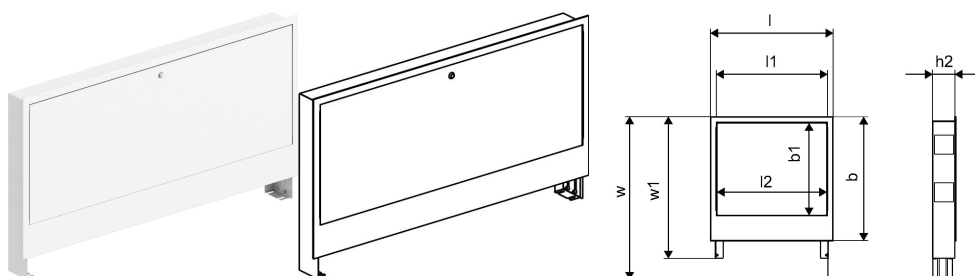

Uponor Vario C cutie distrib. montaj ascuns IW 1135 x649x110

1121513

Product code

Item no EAN	6414905660223
Item no GTIN	06414905660223
Item no NRF	8361405
Înlocuirea articolului 1	1093501

Dimensiuni

Înălțimea unității articolului	669
Lungimea unității articolului	1182
Greutatea unității articolului	11,035
Lățimea unității articolului	117
Item_UOM	buc

Measurements

LUNGIME_L	1182
Lungime (l1)	1135
Lungime (l2)	1128
Z Măsurătoarea h1	117-167
Z Măsurarea w	670-770
Z Măsurătoarea w1	650-750

Packaging

Ambalaj GTIN PL1	06414905661695
Ambalaj GTIN PL4	06414905661862
Înălțimea ambalajului PL1	690
Înălțimea ambalajului PL4	1480
Lungimea ambalajului PL1	130
Lungimea ambalajului PL4	1200
Cantitate ambalare PL1	1
Cantitate ambalare PL4	10
Tip ambalaj PL1	Base_Box