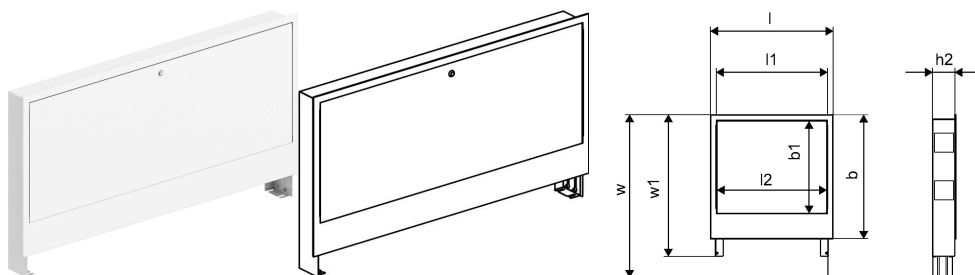

## Uponor Vario C cutie distrib. montaj ascuns IW 1135 x649x110

1121513

- Cutie distribuitor cu cadru și ușă pentru montaj ascuns
- Adâncime: 110 mm, extensibilă la 160 mm
- Înălțime reglabilă: 649 - 749mm
- Material: oțel galvanizat
- Cadru și ușă vopsite electrostatic, alb (RAL 9016)
- Încuietoare

#### Specification

- Fabricat din oțel inoxidabil

### Date tehnice

Item no EAN	6414905660223
Item no GTIN	06414905660223
Item no NRF	8361405
Produs (unitate de măsură)	buc
Lățime (l)	1182 mm
Lungime (l1)	1135 mm
Z-dimensiune h1	160 mm
Z-dimensiune h2	110 mm
Z-dimensiune w	680 mm
Z-dimensiune w1	580 mm
Cantitate de ambalare 1	1
Cantitate de ambalare 4	10
Item Replacement 1	1093501
Packaging GTIN PL1	06414905661695
Packaging GTIN PL4	06414905661862