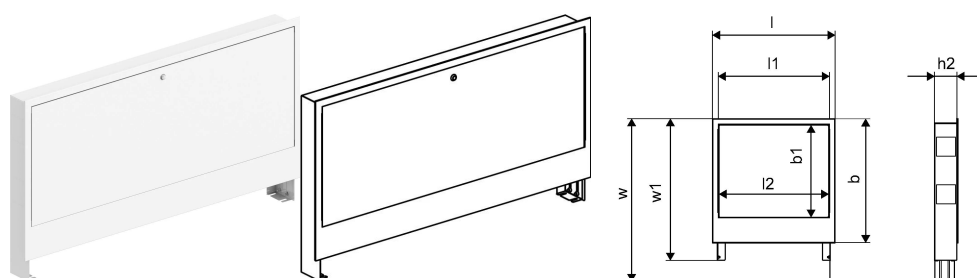

## Uponor Vario C cutie distrib. montaj ascuns IW 1135 x649x110

1121513

- Cutie distribuitor cu cadru și ușă pentru montaj ascuns
- Adâncime: 110 mm, extensibilă la 160 mm
- Înălțime reglabilă: 649 - 749mm
- Material: oțel galvanizat
- Cadru și ușă vopsite electrostatic, alb (RAL 9016)
- Încuietoare

### Date tehnice

Item no EAN	6414905660223
Item no GTIN	06414905660223
Item no NRF	8361405
Produs (unitate de măsură)	buc
Lățime (l)	1182 mm
Lungime (l1)	1135 mm
Z-dimensiune h1	160 mm
Z-dimensiune h2	110 mm
Z-dimensiune w	680 mm
Z-dimensiune w1	580 mm
Cantitate de ambalare 1	1
Cantitate de ambalare 4	10
Item Replacement 1	1093501
Packaging GTIN PL1	06414905661695
Packaging GTIN PL4	06414905661862