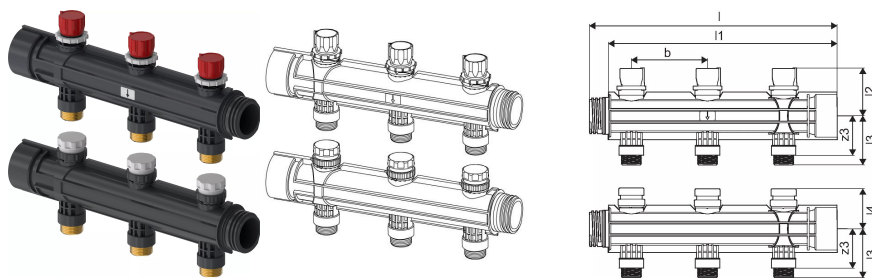

## Uponor Magna distribuitor ind. 3 iesiri 3x3/4Euro

**1121534**

- Conectare obligatorie cu set de montaj/asamblare; pot fi conectate segmente suplimentare
- Segment-distribuitor, cu robinet de reglaj și ieșire spre circuite cu filet G3/4" eurocon
- Segment-colector cu ventil închidere (compatibil actuator Uponor) și ieșire spre circuite cu filet G3/4" eurocon
- Actuatorele Uponor cu FE pot fi montate direct pe circuitele de retur
- Ieșiri spre circuite cu filet Eurocon G3/4

#### Specification

- Sistem industrial de încălzire Magna
- Circuite 2-5 6-9 10-14 15-19 20
- Suportți 2 3 4 5 6
- Distanță între racorduri 100 mm

### Dimensiuni

Înălțimea unității articolului	171
Lungimea unității articolului	326
Greutatea unității articolului	1,014
Lățimea unității articolului	112
Item_UOM	buc