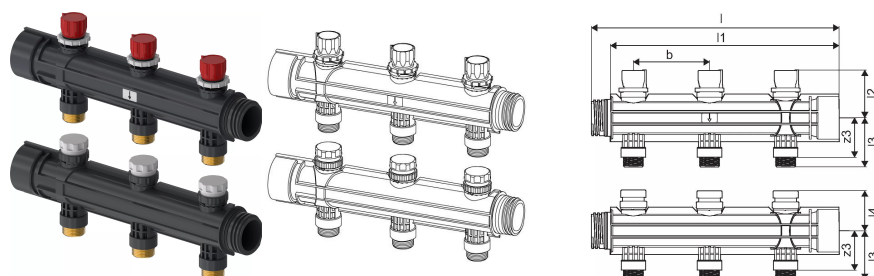

Uponor Magna distribuitor ind. 3 iesiri 3x3/4Euro

1121534

Product code

Item no EAN	6414905660391
Item no GF	35001121534
Item no GTIN	06414905660391
Item no LVI	2022187
Item no NRF	8601852

Dimensiuni

Înălțimea unității articolului	171
Lungimea unității articolului	326
Greutatea unității articolului	1,014
Lățimea unității articolului	112
Item_UOM	buc

Packaging

Ambalaj GTIN PL1	06414905663101
Ambalaj GTIN PL4	06414905663415
Înălțimea ambalajului PL1	175
Înălțimea ambalajului PL4	900
Lungimea ambalajului PL1	335
Lungimea ambalajului PL4	1200
Cantitate ambalare PL1	1
Cantitate ambalare PL4	60
Tip ambalaj PL1	Base_Box
Tip ambalaj PL4	Pallet
Volumul ambalajului PL1	0,007035
Volumul ambalajului PL4	0,864
Greutate ambalaj PL1	1,104
Greutate ambalaj PL4	90,24
Lățimea ambalajului PL1	120