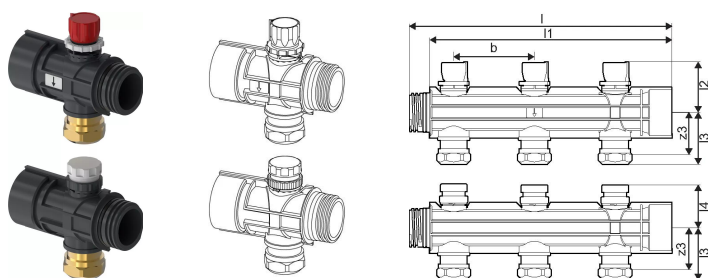

Uponor Magna distribuitor ind. 1 iesire 1x25

1121535

Product code

Item no EAN	6414905660407
Item no GF	35001121535
Item no GTIN	06414905660407
Item no LVI	2022188
Item no NRF	8601846
Item no RSK	2989120
Item no VVS	046253111

Dimensiuni

Înălțimea unității articolului	56
Lungimea unității articolului	100
Greutatea unității articolului	0,674
Lățimea unității articolului	370
Item_UOM	buc

Measurements

LUNGIME_L	125
Lungime (l1)	100
Lungime (l2)	62
Lungime (l3)	51
Măsurarea Z b	100
Z3	51

Packaging

Ambalaj GTIN PL1	06414905663156
Ambalaj GTIN PL2	06414905663163
Ambalaj GTIN PL4	06414905663439
Înălțimea ambalajului PL1	56
Înălțimea ambalajului PL2	200
Înălțimea ambalajului PL4	900