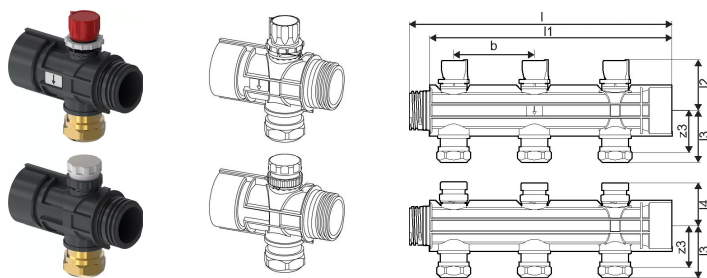

## Uponor Magna distribuitor ind. 1 ieșire 1x25

**1121535**

- Conectare obligatorie cu set de montaj/asamblare; pot fi conectate segmente suplimentare
- Segment-distribuitor, cu robinet de reglaj și ieșire spre circuite cu filet G3/4" eurocon
- Segment-colector cu ventil închidere (compatibil actuator Uponor) și ieșire spre circuite cu filet G3/4" eurocon
- Actuatorele Uponor cu FE pot fi montate direct pe circuitele de retur
- Ieșiri spre circuite țevi PE-Xa cu adaptor compresie 25x2,3

#### Specification

- Sistem industrial de încălzire Magna
- Circuite 2-5 6-9 10-14 15-19 20
- Suportți 2 3 4 5 6
- Distanță între racorduri 100 mm

### Dimensiuni

Înălțimea unității articolului	56
Lungimea unității articolului	100
Greutatea unității articolului	0,674
Lățimea unității articolului	370
Item_UOM	buc