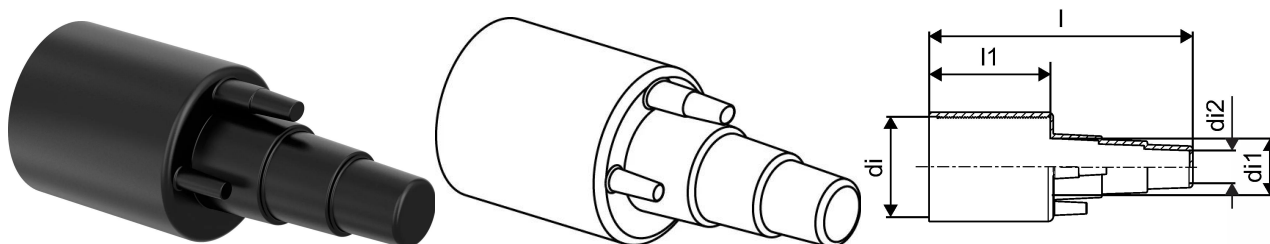

Uponor Ecoflex căciulă de capăt Single 160/250

1121646

- Pentru o singură țevă în manta
- Pentru protecția izolației de la capătul țevii
- Asigură etanșarea până la 0,3 bar
- Conține căciula de capăt din cauciuc EPDM, colier metalic și inel de etanșare

About Uponor Ecoflex căciulă de capăt Single

Specification

- Toate accesoriile sunt rezistente la coroziune

Application

- Accesoriile Ecoflex completează gama pentru instalații îngropate

Certification

- Aviz și agrement tehnic local pentru țevi preizolate

Uponor Ecoflex căciulă de capăt Single 160/250

1121646

Measurements

Diametrul_interior_di	250
Diametrul_interior_di1	160
Diametru_interior_di2	160
LUNGIME_L	142
Lungime (I1)	90

Status

Item Available From date	2026-02-01
MTO (longer delivery times)	Articol disponibil la cerere, timp de livrare minim 2 săptămâni
Until stocks last	Până la sfârșitul stocului

Product code

Item no EAN	6414905661466
Item no GF	35001121646
Item no GTIN	06414905661466
Item no LVI	3010141
Item no NRF	8361298
Item no RSK	2282769
Item no VVS	087856796

Dimensiuni

Înălțimea unității articolului	241
Lungimea unității articolului	143
Greutatea unității articolului	1,26
Lățimea unității articolului	241
Item_UOM	buc