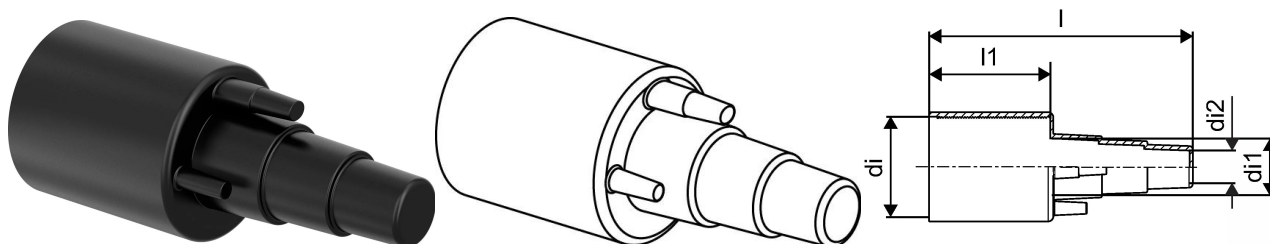

Uponor Ecoflex căciulă de capăt Single 160/250

1121646

- Pentru o singură țevă în manta
- Pentru protecția izolației de la capătul țevii
- Asigură etanșarea până la 0,3 bar
- Conține căciula de capăt din cauciuc EPDM, colier metalic și inel de etanșare

About Uponor Ecoflex căciulă de capăt Single

Specification

- Toate accesoriile sunt rezistente la coroziune

Application

- Accesoriile Ecoflex completează gama pentru instalații îngropate

Certification

- Aviz și agrement tehnic local pentru țevi preizolate

Uponor Ecoflex căciulă de capăt Single 160/250

1121646

Measurements

Diametrul_interior_di	250
Diametrul_interior_di1	160
Diametru_interior_di2	160
LUNGIME_L	142
Lungime (I1)	90

Status

Item Available From date	2026-02-01
MTO (longer delivery times)	Articol disponibil la cerere, timp de livrare minim 2 săptămâni
Until stocks last	Până la sfârșitul stocului

Product code

Item no EAN	6414905661466
Item no GF	35001121646
Item no GTIN	06414905661466
Item no LVI	3010141
Item no NRF	8361298
Item no RSK	2282769
Item no VVS	087856796

Dimensiuni

Înălțimea unității articolului	241
Lungimea unității articolului	143
Greutatea unității articolului	1,26
Lățimea unității articolului	241
Item_UOM	buc