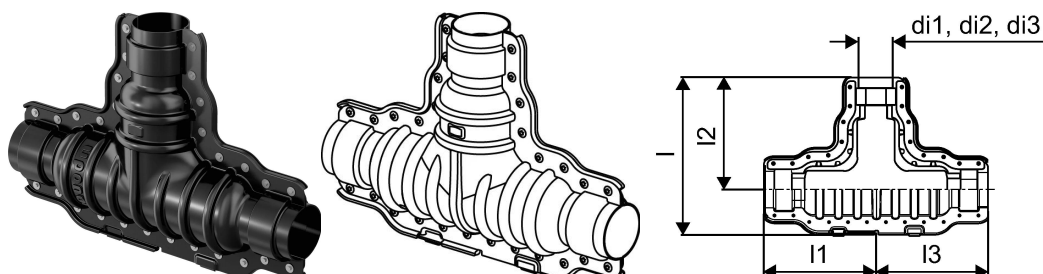

## Uponor Ecoflex set izolator teuri 250/200/175/140

1121805

- Pentru etanșarea teurilor
- 2x Componente izolatoare de tip cochilie
- Încărcare pentru trafic greu 60 tone