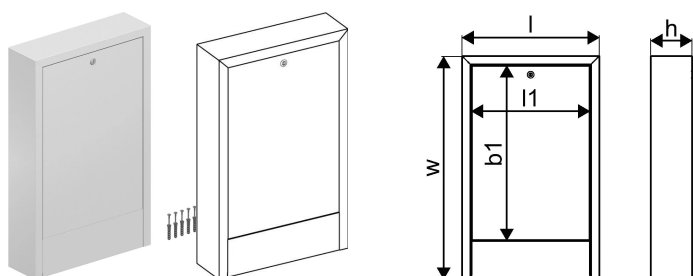

Uponor Vario cutie distrib. montaj aparent OW 450x730x135**1136215**

- cutie distribuitor cu ușă, pentru montaj aparent
- din oțel galvanizat, vopsit în câmp electrostatic culoarea alb (RAL 9016)
- fără placa din spate
- ușă prevăzută cu încuietoare

**No about information**

Uponor Vario cutie distrib. montaj aparent OW 450x730x135

1136215

**Product code**

Item no EAN	6414900422758
Item no GF	35001136215
Item no GTIN	06414900422758

Dimensiuni

Înălțimea unității articolului	730
Lungimea unității articolului	450
Greutatea unității articolului	5,735
Lățimea unității articolului	138
Item_UOM	buc