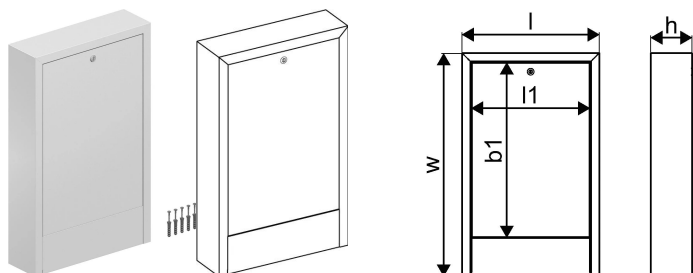

Uponor Vario cutie distrib. montaj aparent OW 450x730x135**1136215**

- cutie distribuitor cu ușă, pentru montaj aparent
- din oțel galvanizat, vopsit în câmp electrostatic culoarea alb (RAL 9016)
- fără placa din spate
- ușă prevăzută cu încuietoare

**No about information**

Uponor Vario cutie distrib. montaj aparent OW 450x730x135

1136215

**Product code**

Item no EAN	6414900422758
Item no GF	35001136215
Item no GTIN	06414900422758

Dimensiuni

Înălțimea unității articolului	730
Lungimea unității articolului	450
Greutatea unității articolului	5,735
Lățimea unității articolului	138
Item_UOM	buc