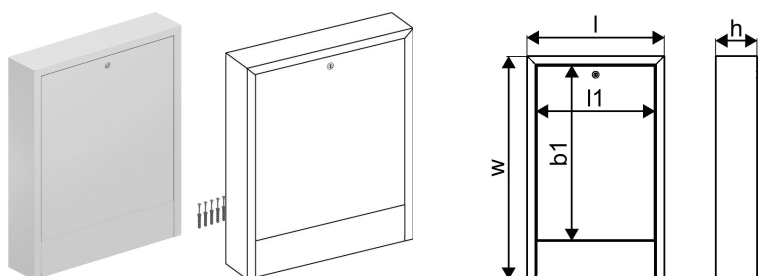

**Uponor Vario cutie distrib. montaj aparent OW 600x730x135****1136216**

- cutie distribuitor cu ușă, pentru montaj aparent
- din oțel galvanizat, vopsit în câmp electrostatic culoarea alb (RAL 9016)
- fără placa din spate
- ușă prevăzută cu încuietoare

## Uponor Vario cutie distrib. montaj aparent OW 600x730x135

1136216

**Product code**

Item no EAN	6414900422765
Item no GF	35001136216
Item no GTIN	06414900422765

**Dimensiuni**

Înălțimea unității articolului	730
Lungimea unității articolului	600
Greutatea unității articolului	6,745
Lățimea unității articolului	138
Item_UOM	buc