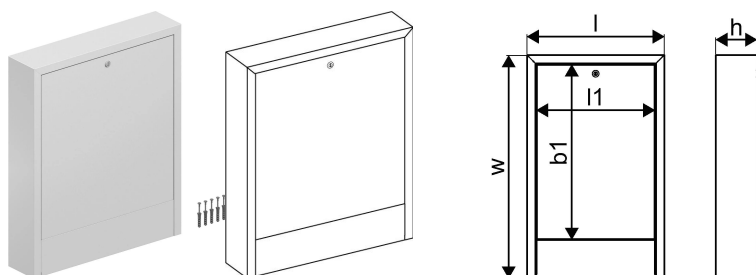

Uponor Vario cutie distrib. montaj aparent OW 600x730x135

1136216

- -cutie distribuitor cu ușă, pentru montaj aparent
- -din oțel galvanizat, vopsit în câmp electrostatic culoarea alb (RAL 9016)
- -fără placa din spate
- -ușă prevăzută cu încuietoare

No about information