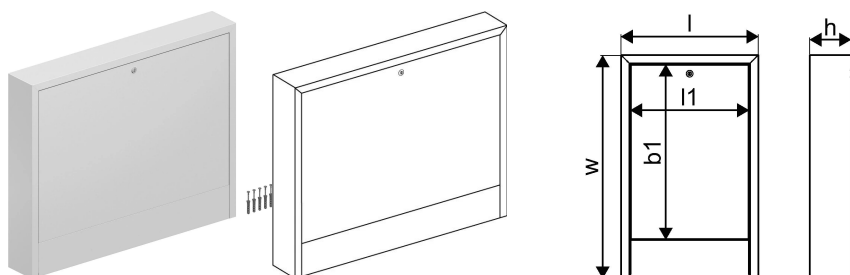

Uponor Vario cutie distrib. montaj aparent OW 900x730x135**1136218**

- cutie distribuitor cu ușă, pentru montaj aparent
- din oțel galvanizat, vopsit în câmp electrostatic culoarea alb (RAL 9016)
- fără placa din spate
- ușă prevăzută cu încuietoare

**No about information**

Uponor Vario cutie distrib. montaj aparent OW 900x730x135

1136218

Date tehnice

Item no EAN	6414900422789
Item no GTIN	06414900422789
Produs (unitate de măsură)	buc
Lățime (l)	900 mm
Lungime (l1)	839 mm
Z-dimensiune b1	572 mm
Z-dimensiune h	135 mm
Z-dimensiune w	730 mm
Cantitate de ambalare 1	1
Cantitate de ambalare 4	12
Packaging GTIN PL1	06414900308014
Packaging GTIN PL4	06414900310666
Item Unit Height	730 mm
Item Unit Weight	8,735 kg
Item Unit Width	138 mm