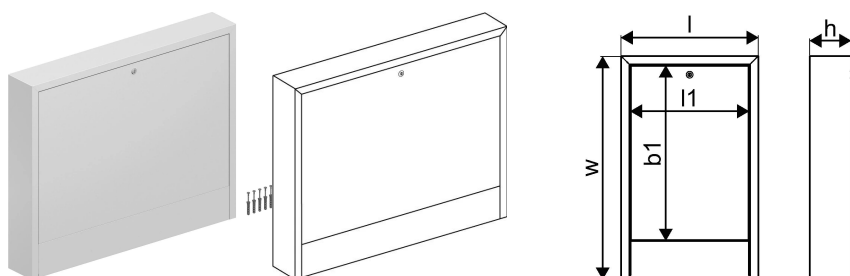

Uponor Vario cutie distrib. montaj aparent OW 900x730x135**1136218**

- cutie distribuitor cu ușă, pentru montaj aparent
- din oțel galvanizat, vopsit în câmp electrostatic culoarea alb (RAL 9016)
- fără placa din spate
- ușă prevăzută cu încuietoare

**No about information**

Uponor Vario cutie distrib. montaj aparent OW 900x730x135

1136218

Date tehnice

Item no EAN	6414900422789
Item no GTIN	06414900422789
Produs (unitate de măsură)	buc
Lățime (l)	900 mm
Lungime (l1)	839 mm
Z-dimensiune b1	572 mm
Z-dimensiune h	135 mm
Z-dimensiune w	730 mm
Cantitate de ambalare 1	1
Cantitate de ambalare 4	12
Packaging GTIN PL1	06414900308014
Packaging GTIN PL4	06414900310666
Item Unit Height	730 mm
Item Unit Weight	8,735 kg
Item Unit Width	138 mm