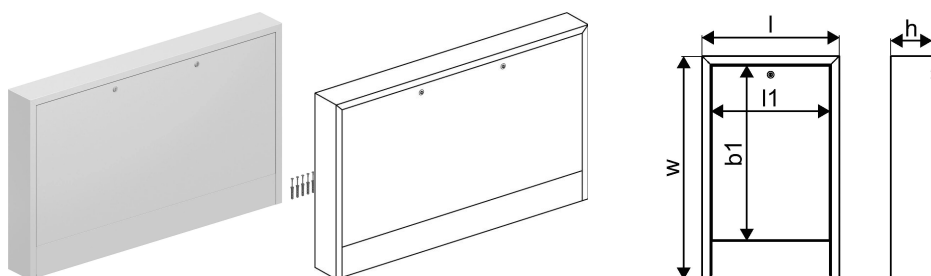

**Uponor Vario cutie distrib. montaj aparent OW 1200x730x135****1136220**

- cutie distribuitor cu ușă, pentru montaj aparent
- din oțel galvanizat, vopsit în câmp electrostatic culoarea alb (RAL 9016)
- fără placa din spate
- ușă prevăzută cu încuietoare

## Uponor Vario cutie distrib. montaj aparent OW 1200x730x135

1136220

### Dimensiuni

Înălțimea unității articolului 730

Lungimea unității articolului 1200

Greutatea unității articolului 10,575

Lățimea unității articolului 138

Item\_UOM buc

### Measurements

LUNGIME\_L 1200

Lungime (l1) 1139

Z Măsurătoarea b1 572

Z Măsurarea h 135

Z Măsurarea w 730