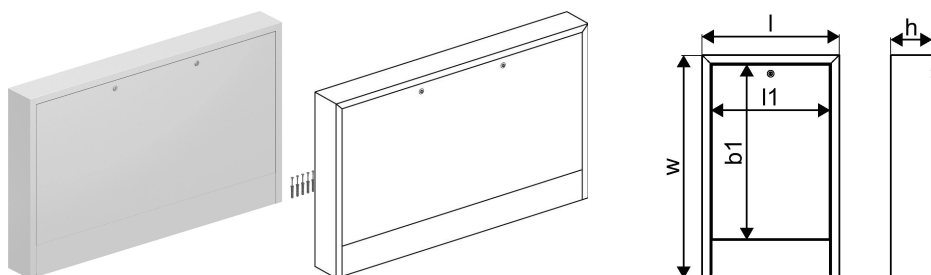

Uponor Vario cutie distrib. montaj aparent OW 1200x730x135

1136220

- -cutie distribuitor cu ușă, pentru montaj aparent
- -din oțel galvanizat, vopsit în câmp electrostatic culoarea alb (RAL 9016)
- -fără placa din spate
- -ușă prevăzută cu încuietoare

No about information