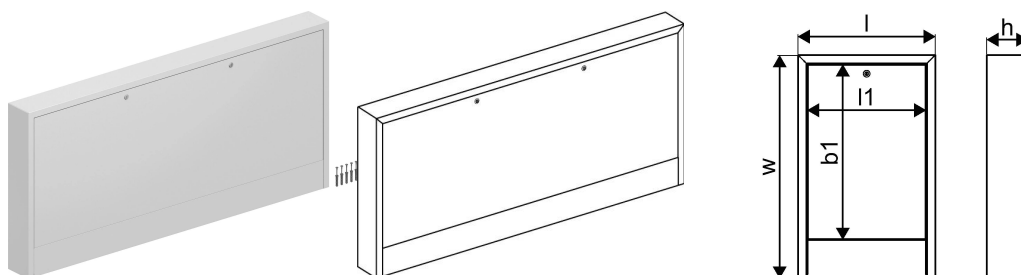

Uponor Vario cutie distrib. montaj aparent OW 1550x730x135**1136222**

- cutie distribuitor cu ușă, pentru montaj aparent
- din oțel galvanizat, vopsit în câmp electrostatic culoarea alb (RAL 9016)
- fără placa din spate
- ușă prevăzută cu încuietoare

**No about information**

Uponor Vario cutie distrib. montaj aparent OW 1550x730x135

1136222

Date tehnice

Item no EAN	6414900422826
Item no GTIN	06414900422826
Produs (unitate de măsură)	buc
Lățime (l)	1550 mm
Lungime (l1)	1489 mm
Z-dimensiune b1	572 mm
Z-dimensiune h	135 mm
Z-dimensiune w	730 mm
Cantitate de ambalare 1	1
Cantitate de ambalare 4	7
Packaging GTIN PL1	06414900308052
Packaging GTIN PL4	06414900310703
Item Unit Height	730 mm
Item Unit Weight	13,185 kg
Item Unit Width	138 mm