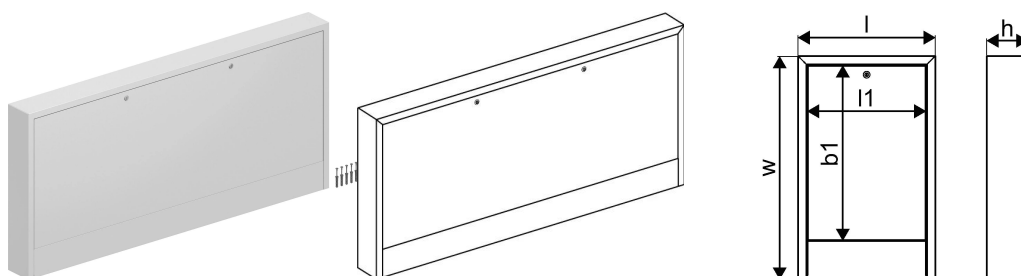

Uponor Vario cutie distrib. montaj aparent OW 1550x730x135**1136222**

- cutie distribuitor cu ușă, pentru montaj aparent
- din oțel galvanizat, vopsit în câmp electrostatic culoarea alb (RAL 9016)
- fără placa din spate
- ușă prevăzută cu încuietoare

**No about information**

Uponor Vario cutie distrib. montaj aparent OW 1550x730x135

1136222

Date tehnice

Item no EAN	6414900422826
Item no GTIN	06414900422826
Produs (unitate de măsură)	buc
Lățime (l)	1550 mm
Lungime (l1)	1489 mm
Z-dimensiune b1	572 mm
Z-dimensiune h	135 mm
Z-dimensiune w	730 mm
Cantitate de ambalare 1	1
Cantitate de ambalare 4	7
Packaging GTIN PL1	06414900308052
Packaging GTIN PL4	06414900310703
Item Unit Height	730 mm
Item Unit Weight	13,185 kg
Item Unit Width	138 mm