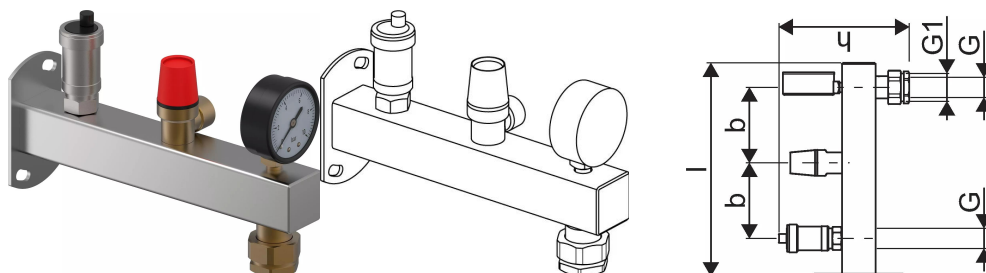

Uponor Fluvia Set siguranță cu conexiune vas exp. INOX 6bar

1136373

- cu manometru, supapă de siguranță și aerisitor automat
- cu racord fix G3/4 la vasul de expansiune
- pentru montare pe perete
- material: oțel inoxidabil

About Uponor Fluvia Set siguranță cu conexiune vas exp. INOX

Specification

- Prefabricat
- Grupuri de pompe Fluvia Move cu regulator de temperatură agent termic Uponor Smatrix Move
- Fluvia T poate fi instalat cu console la stânga sau la dreapta distribuitorului

Application

- Temperatura max. pe primar: 90°C
- Temperatura max. pe secundar: 55 - 60°C

Uponor Fluvia Set siguranță cu conexiune vas exp. INOX 6bar

1136373

Date tehnice

Item no EAN	6414900425568
Item no GTIN	06414900425568
Produs (unitate de măsură)	buc
Lățime (l)	254 mm
Z-dimensiune b	90 mm
Z-dimensiune h	152 mm
Cantitate de ambalare 1	1
Cantitate de ambalare 4	315
Packaging GTIN PL1	06414900485128
Packaging GTIN PL4	06414900380331
Item Unit Height	145 mm
Item Unit Weight	1,14 kg
Item Unit Width	60 mm