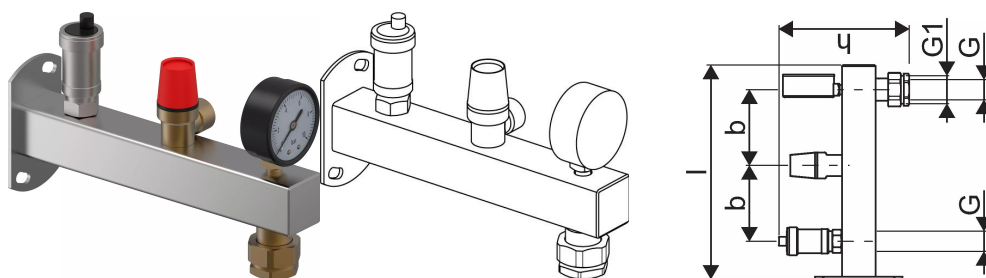

Uponor Fluvia Set siguranță cu conexiune vas exp. INOX 6bar

1136373

- cu manometru, supapă de siguranță și aerisitor automat
- cu racord fix G3/4 la vasul de expansiune
- pentru montare pe perete
- material: oțel inoxidabil

About Uponor Fluvia Set siguranță cu conexiune vas exp. INOX

Specification

- Prefabricat
- Grupuri de pompe Fluvia Move cu regulator de temperatură agent termic Uponor Smatrix Move
- Fluvia T poate fi instalat cu console la stânga sau la dreapta distribuitorului

Application

- Temperatura max. pe primar: 90°C
- Temperatura max. pe secundar: 55 - 60°C

Uponor Fluvia Set siguranță cu conexiune vas exp. INOX 6bar

1136373

Date tehnice

Item no EAN	6414900425568
Item no GTIN	06414900425568
Produs (unitate de măsură)	buc
Lățime (l)	254 mm
Z-dimensiune b	90 mm
Z-dimensiune h	152 mm
Cantitate de ambalare 1	1
Cantitate de ambalare 4	315
Packaging GTIN PL1	06414900485128
Packaging GTIN PL4	06414900380331
Item Unit Height	145 mm
Item Unit Weight	1,14 kg
Item Unit Width	60 mm