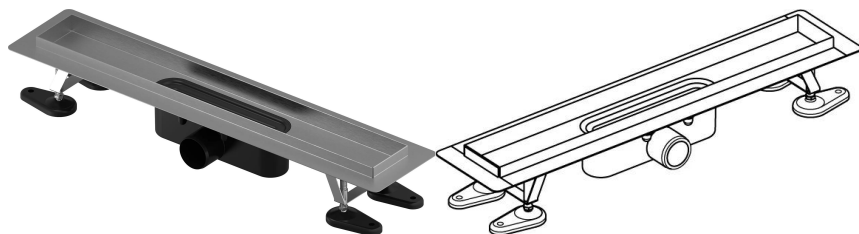

Uponor Aqua Ambient rigolă duș silver 30/700mm

1136398

- compatibil cu diverse accesorii de tip grătar
- debit: 0,8 l/s
- sifon cu coș de curățare, racord la țevile de canalizare DN 50
- material corp: oțel inoxidabil
- material sifon: polipropilenă / ABS

About Uponor Aqua Ambient rigolă duș silver

Specification

- Structură modernă și design elegant în diferite dimensiuni: 600, 700, 800, 900, 1000 mm
- Garnitură largă (30 mm), care asigură îmbinarea etanșă cu structura de podea
- Picioare cu înălțime reglabilă și fixabile, pentru integrarea în orice tip de structură de podea
- Instalare ușoară datorită caracterului complet al produsului și compatibilității cu sistemul instalației de canalizare (dimensiunea conductelor de evacuare)
- Sifon cu rotire la 360°

Application

- Sisteme de canalizare pentru locuințe

Uponor Aqua Ambient rigolă duș silver 30/700mm

1136398

Date tehnice

Item no EAN	6414900482967
Item no GTIN	06414900482967
Produs (unitate de măsură)	buc
Lățime (l)	760 mm
Lungime (l1)	698 mm
Z-dimensiune h	98 mm
Z-dimensiune h1	82 mm
Z-dimensiune h2	40 mm
Z-dimensiune w	303 mm
Z-dimensiune w1	143 mm
Cantitate de ambalare 1	1
Cantitate de ambalare 4	70
Packaging GTIN PL1	06414900485289
Packaging GTIN PL4	06414900485487
Item Unit Height	100 mm
Item Unit Weight	2,3 kg
Item Unit Width	143 mm