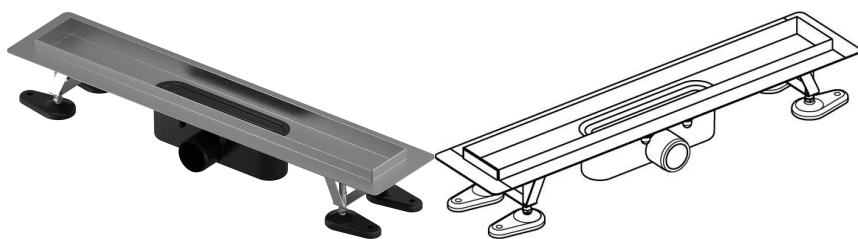

Uponor Aqua Ambient rigolă duș silver 30/700mm

1136398

- compatibil cu diverse accesorii de tip grătar
- debit: 0,8 l/s
- sifon cu coș de curățare, racord la țevile de canalizare DN 50
- material corp: oțel inoxidabil
- material sifon: polipropilenă / ABS

About Uponor Aqua Ambient rigolă duș silver

Specification

- Structură modernă și design elegant în diferite dimensiuni: 600, 700, 800, 900, 1000 mm
- Garnitură largă (30 mm), care asigură îmbinarea etanșă cu structura de podea
- Picioare cu înălțime reglabilă și fixabile, pentru integrarea în orice tip de structură de podea
- Instalare ușoară datorită caracterului complet al produsului și compatibilității cu sistemul instalației de canalizare (dimensiunea conductelor de evacuare)
- Sifon cu rotire la 360°