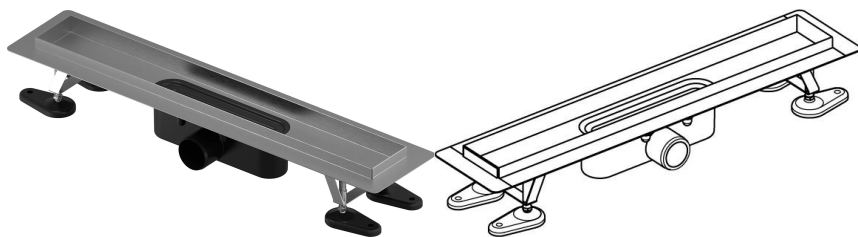

Uponor Aqua Ambient rigolă duș silver 30/700mm

1136398

- compatibil cu diverse accesorii de tip grătar
- debit: 0,8 l/s
- sifon cu coș de curățare, racord la țevile de canalizare DN 50
- material corp: oțel inoxidabil
- material sifon: polipropilenă / ABS

About Uponor Aqua Ambient rigolă duș silver

Specification

- Structură modernă și design elegant în diferite dimensiuni: 600, 700, 800, 900, 1000 mm
- Garnitură largă (30 mm), care asigură îmbinarea etanșă cu structura de podea
- Picioare cu înălțime reglabilă și fixabile, pentru integrarea în orice tip de structură de podea
- Instalare ușoară datorită caracterului complet al produsului și compatibilității cu sistemul instalației de canalizare (dimensiunea conductelor de evacuare)
- Sifon cu rotire la 360°

Application

- Sisteme de canalizare pentru locuințe

Uponor Aqua Ambient rigolă duș silver 30/700mm

1136398

Date tehnice

Item no EAN	6414900482967
Item no GTIN	06414900482967
Produs (unitate de măsură)	buc
Lățime (l)	760 mm
Lungime (l1)	698 mm
Z-dimensiune h	98 mm
Z-dimensiune h1	82 mm
Z-dimensiune h2	40 mm
Z-dimensiune w	303 mm
Z-dimensiune w1	143 mm
Cantitate de ambalare 1	1
Cantitate de ambalare 4	70
Packaging GTIN PL1	06414900485289
Packaging GTIN PL4	06414900485487
Item Unit Height	100 mm
Item Unit Weight	2,3 kg
Item Unit Width	143 mm