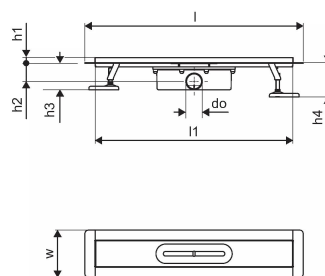

About Uponor Aqua Ambient rigolă duș silver

Specification

- Structură modernă și design elegant în diferite dimensiuni: 600, 700, 800, 900, 1000 mm
- Garnitură largă (30 mm), care asigură îmbinarea etanșă cu structura de podea
- Picioare cu înălțime reglabilă și fixabile, pentru integrarea în orice tip de structură de podea
- Instalare ușoară datorită caracterului complet al produsului și compatibilității cu sistemul instalației de canalizare (dimensiunea conductelor de evacuare)
- Sifon cu rotire la 360°

Item no GTIN 06414900482967

Dimensiuni

Înălțimea unității articolului 100

Lungimea unității articolului 760

Greutatea unității articolului 2,3

Lățimea unității articolului 143

Item_UOM buc

Measurements

LUNGIME_L 760

Lungime (l1) 698

Diametrul exterior_do 40

Z Măsurarea h 98

Z Măsurătoarea h1 82

Z Măsurarea h2 40

Z Măsurarea w 303

Z Măsurătoarea w1 143