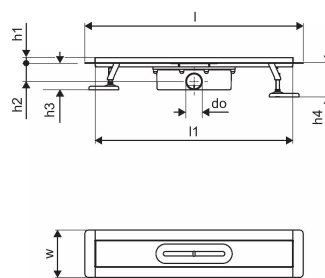

Uponor Aqua Ambient rigolă duș silver 30/700mm

1136398

- compatibil cu diverse accesorii de tip grătar
- debit: 0,8 l/s
- sifon cu coș de curățare, racord la țevile de canalizare DN 50
- material corp: oțel inoxidabil
- material sifon: polipropilenă / ABS

About Uponor Aqua Ambient rigolă duș silver

Specification

- Structură modernă și design elegant în diferite dimensiuni: 600, 700, 800, 900, 1000 mm
- Garnitură largă (30 mm), care asigură îmbinarea etanșă cu structura de podea
- Picioare cu înălțime reglabilă și fixabile, pentru integrarea în orice tip de structură de podea
- Instalare ușoară datorită caracterului complet al produsului și compatibilității cu sistemul instalației de canalizare (dimensiunea conductelor de evacuare)
- Sifon cu rotire la 360°

Application

- Sisteme de canalizare pentru locuințe

Uponor Aqua Ambient rigolă duș silver 30/700mm

1136398

Date tehnice

Item no EAN	6414900482967
Item no GTIN	06414900482967
Produs (unitate de măsură)	buc
Lățime (l)	760 mm
Lungime (l1)	698 mm
Z-dimensiune h	98 mm
Z-dimensiune h1	82 mm
Z-dimensiune h2	40 mm
Z-dimensiune w	303 mm
Z-dimensiune w1	143 mm
Cantitate de ambalare 1	1
Cantitate de ambalare 4	70
Packaging GTIN PL1	06414900485289
Packaging GTIN PL4	06414900485487
Item Unit Height	100 mm
Item Unit Weight	2,3 kg
Item Unit Width	143 mm