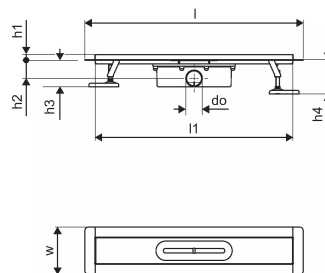

About Uponor Aqua Ambient rigolă duș silver

Specification

- Structură modernă și design elegant în diferite dimensiuni: 600, 700, 800, 900, 1000 mm
- Garnitură largă (30 mm), care asigură îmbinarea etanșă cu structura de podea
- Picioare cu înălțime reglabilă și fixabile, pentru integrarea în orice tip de structură de podea
- Instalare ușoară datorită caracterului complet al produsului și compatibilității cu sistemul instalației de canalizare (dimensiunea conductelor de evacuare)
- Sifon cu rotire la 360°

Application

- Sisteme de canalizare pentru locuințe

Uponor Aqua Ambient rigolă duș silver 30/700mm

1136398

Date tehnice

Item no EAN	6414900482967
Item no GTIN	06414900482967
Produs (unitate de măsură)	buc
Lățime (l)	760 mm
Lungime (l1)	698 mm
Z-dimensiune h	98 mm
Z-dimensiune h1	82 mm
Z-dimensiune h2	40 mm
Z-dimensiune w	303 mm
Z-dimensiune w1	143 mm
Cantitate de ambalare 1	1
Cantitate de ambalare 4	70
Packaging GTIN PL1	06414900485289
Packaging GTIN PL4	06414900485487
Item Unit Height	100 mm
Item Unit Weight	2,3 kg
Item Unit Width	143 mm