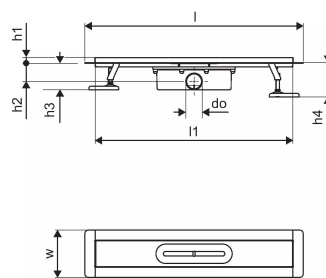

Uponor Aqua Ambient rigolă duș silver 30/800mm

1136399

- compatibil cu diverse accesorii de tip grătar
- debit: 0,8 l/s
- sifon cu coș de curățare, racord la țevile de canalizare DN 50
- material corp: oțel inoxidabil
- material sifon: polipropilenă / ABS

About Uponor Aqua Ambient rigolă duș silver

Specification

- Structură modernă și design elegant în diferite dimensiuni: 600, 700, 800, 900, 1000 mm
- Garnitură largă (30 mm), care asigură îmbinarea etanșă cu structura de podea
- Picioare cu înălțime reglabilă și fixabile, pentru integrarea în orice tip de structură de podea
- Instalare ușoară datorită caracterului complet al produsului și compatibilității cu sistemul instalației de canalizare (dimensiunea conductelor de evacuare)
- Sifon cu rotire la 360°

Application

- Sisteme de canalizare pentru locuințe

Uponor Aqua Ambient rigolă duș silver 30/800mm

1136399

Date tehnice

Item no EAN	6414900482974
Item no GTIN	06414900482974
Produs (unitate de măsură)	buc
Lățime (l)	860 mm
Lungime (l1)	798 mm
Z-dimensiune h	98 mm
Z-dimensiune h1	82 mm
Z-dimensiune h2	40 mm
Z-dimensiune w	303 mm
Z-dimensiune w1	143 mm
Cantitate de ambalare 1	1
Cantitate de ambalare 4	50
Packaging GTIN PL1	06414900485296
Packaging GTIN PL4	06414900369725
Item Unit Height	100 mm
Item Unit Weight	2,4 kg
Item Unit Width	143 mm