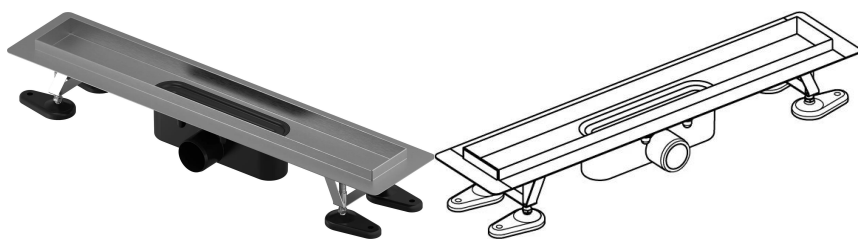

Uponor Aqua Ambient rigolă duș silver 30/800mm

1136399

- compatibil cu diverse accesorii de tip grătar
- debit: 0,8 l/s
- sifon cu coș de curățare, racord la țevile de canalizare DN 50
- material corp: oțel inoxidabil
- material sifon: polipropilenă / ABS

About Uponor Aqua Ambient rigolă duș silver

Specification

- Structură modernă și design elegant în diferite dimensiuni: 600, 700, 800, 900, 1000 mm
- Garnitură largă (30 mm), care asigură îmbinarea etanșă cu structura de podea
- Picioare cu înălțime reglabilă și fixabile, pentru integrarea în orice tip de structură de podea
- Instalare ușoară datorită caracterului complet al produsului și compatibilității cu sistemul instalației de canalizare (dimensiunea conductelor de evacuare)
- Sifon cu rotire la 360°

Application

- Sisteme de canalizare pentru locuințe

Uponor Aqua Ambient rigolă duș silver 30/800mm

1136399

Date tehnice

Item no EAN	6414900482974
Item no GTIN	06414900482974
Produs (unitate de măsură)	buc
Lățime (l)	860 mm
Lungime (l1)	798 mm
Z-dimensiune h	98 mm
Z-dimensiune h1	82 mm
Z-dimensiune h2	40 mm
Z-dimensiune w	303 mm
Z-dimensiune w1	143 mm
Cantitate de ambalare 1	1
Cantitate de ambalare 4	50
Packaging GTIN PL1	06414900485296
Packaging GTIN PL4	06414900369725
Item Unit Height	100 mm
Item Unit Weight	2,4 kg
Item Unit Width	143 mm