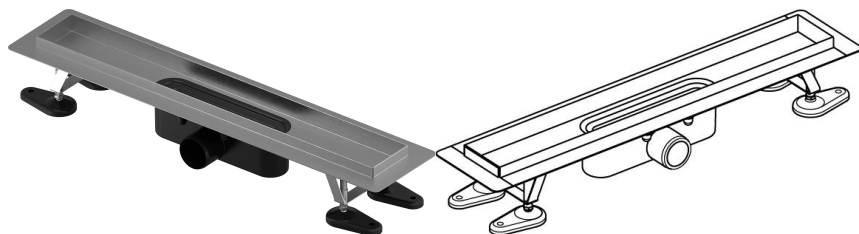

Uponor Aqua Ambient rigolă duș silver 30/800mm

1136399

- compatibil cu diverse accesorii de tip grătar
- debit: 0,8 l/s
- sifon cu coș de curățare, racord la țevile de canalizare DN 50
- material corp: oțel inoxidabil
- material sifon: polipropilenă / ABS

About Uponor Aqua Ambient rigolă duș silver

Specification

- Structură modernă și design elegant în diferite dimensiuni: 600, 700, 800, 900, 1000 mm
- Garnitură largă (30 mm), care asigură îmbinarea etanșă cu structura de podea
- Picioare cu înălțime reglabilă și fixabile, pentru integrarea în orice tip de structură de podea
- Instalare ușoară datorită caracterului complet al produsului și compatibilității cu sistemul instalației de canalizare (dimensiunea conductelor de evacuare)
- Sifon cu rotire la 360°

Application

- Sisteme de canalizare pentru locuințe

Uponor Aqua Ambient rigolă duș silver 30/800mm

1136399

Date tehnice

Item no EAN	6414900482974
Item no GTIN	06414900482974
Produs (unitate de măsură)	buc
Lățime (l)	860 mm
Lungime (l1)	798 mm
Z-dimensiune h	98 mm
Z-dimensiune h1	82 mm
Z-dimensiune h2	40 mm
Z-dimensiune w	303 mm
Z-dimensiune w1	143 mm
Cantitate de ambalare 1	1
Cantitate de ambalare 4	50
Packaging GTIN PL1	06414900485296
Packaging GTIN PL4	06414900369725
Item Unit Height	100 mm
Item Unit Weight	2,4 kg
Item Unit Width	143 mm