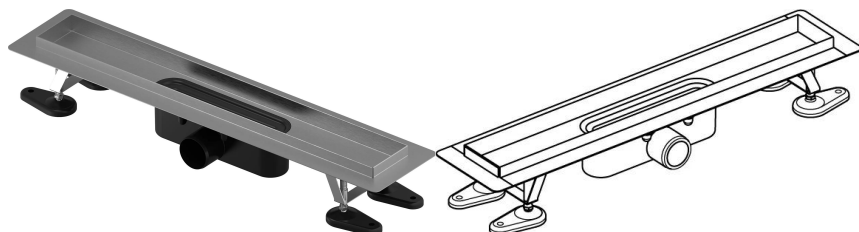

Uponor Aqua Ambient rigolă duș silver 30/900mm

1136400

- compatibil cu diverse accesorii de tip grătar
- debit: 0,8 l/s
- sifon cu coș de curățare, racord la țevile de canalizare DN 50
- material corp: oțel inoxidabil
- material sifon: polipropilenă / ABS

About Uponor Aqua Ambient rigolă duș silver

Specification

- Structură modernă și design elegant în diferite dimensiuni: 600, 700, 800, 900, 1000 mm
- Garnitură largă (30 mm), care asigură îmbinarea etanșă cu structura de podea
- Picioare cu înălțime reglabilă și fixabile, pentru integrarea în orice tip de structură de podea
- Instalare ușoară datorită caracterului complet al produsului și compatibilității cu sistemul instalației de canalizare (dimensiunea conductelor de evacuare)
- Sifon cu rotire la 360°

Application

- Sisteme de canalizare pentru locuințe

Uponor Aqua Ambient rigolă duș silver 30/900mm

1136400

Date tehnice

Item no EAN	6414900482981
Item no GTIN	06414900482981
Produs (unitate de măsură)	buc
Lățime (l)	960 mm
Lungime (l1)	898 mm
Z-dimensiune h	98 mm
Z-dimensiune h1	82 mm
Z-dimensiune h2	40 mm
Z-dimensiune w	303 mm
Z-dimensiune w1	143 mm
Cantitate de ambalare 1	1
Cantitate de ambalare 4	50
Packaging GTIN PL1	06414900485302
Packaging GTIN PL4	06414900485500
Item Unit Height	100 mm
Item Unit Weight	2,7 kg
Item Unit Width	143 mm