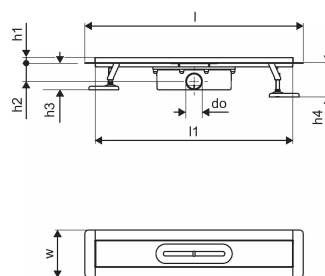

About Uponor Aqua Ambient rigolă duș silver

Specification

- Structură modernă și design elegant în diferite dimensiuni: 600, 700, 800, 900, 1000 mm
- Garnitură largă (30 mm), care asigură îmbinarea etanșă cu structura de podea
- Picioare cu înălțime reglabilă și fixabile, pentru integrarea în orice tip de structură de podea
- Instalare ușoară datorită caracterului complet al produsului și compatibilității cu sistemul instalației de canalizare (dimensiunea conductelor de evacuare)
- Sifon cu rotire la 360°

Application

- Sisteme de canalizare pentru locuințe

Uponor Aqua Ambient rigolă duș silver 30/900mm

1136400

Date tehnice

Item no EAN	6414900482981
Item no GTIN	06414900482981
Produs (unitate de măsură)	buc
Lățime (l)	960 mm
Lungime (l1)	898 mm
Z-dimensiune h	98 mm
Z-dimensiune h1	82 mm
Z-dimensiune h2	40 mm
Z-dimensiune w	303 mm
Z-dimensiune w1	143 mm
Cantitate de ambalare 1	1
Cantitate de ambalare 4	50
Packaging GTIN PL1	06414900485302
Packaging GTIN PL4	06414900485500
Item Unit Height	100 mm
Item Unit Weight	2,7 kg
Item Unit Width	143 mm