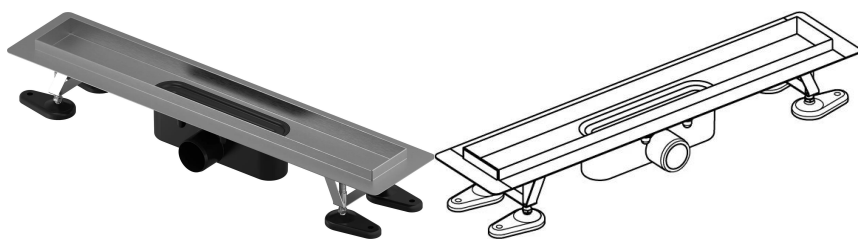

Uponor Aqua Ambient rigolă duș silver 30/900mm

1136400

- compatibil cu diverse accesorii de tip grătar
- debit: 0,8 l/s
- sifon cu coș de curățare, racord la țevile de canalizare DN 50
- material corp: oțel inoxidabil
- material sifon: polipropilenă / ABS

About Uponor Aqua Ambient rigolă duș silver

Specification

- Structură modernă și design elegant în diferite dimensiuni: 600, 700, 800, 900, 1000 mm
- Garnitură largă (30 mm), care asigură îmbinarea etanșă cu structura de podea
- Picioare cu înălțime reglabilă și fixabile, pentru integrarea în orice tip de structură de podea
- Instalare ușoară datorită caracterului complet al produsului și compatibilității cu sistemul instalației de canalizare (dimensiunea conductelor de evacuare)
- Sifon cu rotire la 360°

Application

- Sisteme de canalizare pentru locuințe

Uponor Aqua Ambient rigolă duș silver 30/900mm

1136400

Date tehnice

Item no EAN	6414900482981
Item no GTIN	06414900482981
Produs (unitate de măsură)	buc
Lățime (l)	960 mm
Lungime (l1)	898 mm
Z-dimensiune h	98 mm
Z-dimensiune h1	82 mm
Z-dimensiune h2	40 mm
Z-dimensiune w	303 mm
Z-dimensiune w1	143 mm
Cantitate de ambalare 1	1
Cantitate de ambalare 4	50
Packaging GTIN PL1	06414900485302
Packaging GTIN PL4	06414900485500
Item Unit Height	100 mm
Item Unit Weight	2,7 kg
Item Unit Width	143 mm