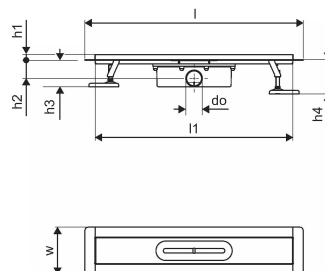

About Uponor Aqua Ambient rigolă duș silver

Specification

- Structură modernă și design elegant în diferite dimensiuni: 600, 700, 800, 900, 1000 mm
- Garnitură largă (30 mm), care asigură îmbinarea etanșă cu structura de podea
- Picioare cu înălțime reglabilă și fixabile, pentru integrarea în orice tip de structură de podea
- Instalare ușoară datorită caracterului complet al produsului și compatibilității cu sistemul instalației de canalizare (dimensiunea conductelor de evacuare)
- Sifon cu rotire la 360°

Application

- Sisteme de canalizare pentru locuințe

Uponor Aqua Ambient rigolă duș silver 30/900mm

1136400

Date tehnice

Item no EAN	6414900482981
Item no GTIN	06414900482981
Produs (unitate de măsură)	buc
Lățime (l)	960 mm
Lungime (l1)	898 mm
Z-dimensiune h	98 mm
Z-dimensiune h1	82 mm
Z-dimensiune h2	40 mm
Z-dimensiune w	303 mm
Z-dimensiune w1	143 mm
Cantitate de ambalare 1	1
Cantitate de ambalare 4	50
Packaging GTIN PL1	06414900485302
Packaging GTIN PL4	06414900485500
Item Unit Height	100 mm
Item Unit Weight	2,7 kg
Item Unit Width	143 mm