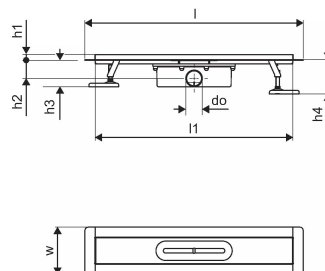

### Date tehnice

Item no EAN	6414900483001
Item no GTIN	06414900483001
Produs (unitate de măsură)	buc
Lățime (l)	660 mm
Lungime (l1)	598 mm
Z-dimensiune h	113 mm
Z-dimensiune h1	97 mm
Z-dimensiune h2	55 mm
Z-dimensiune w	143 mm
Cantitate de ambalare 1	1
Cantitate de ambalare 4	80
Packaging GTIN PL1	06414900485326
Packaging GTIN PL4	06414900485524