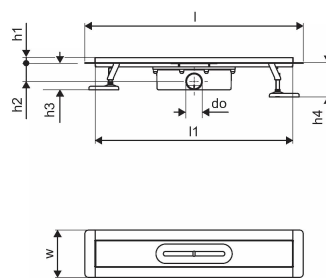

Uponor Aqua Ambient rigolă duș black 30/600mm

1136402

- compatibil cu diverse accesorii de tip grătar
- debit: 0,8 l/s
- sifon cu coș de curățare, racord la țevile de canalizare DN 50
- material corp: oțel inoxidabil vopsit negru mat în câmp electrostatic
- material sifon: polipropilenă / ABS

No about information