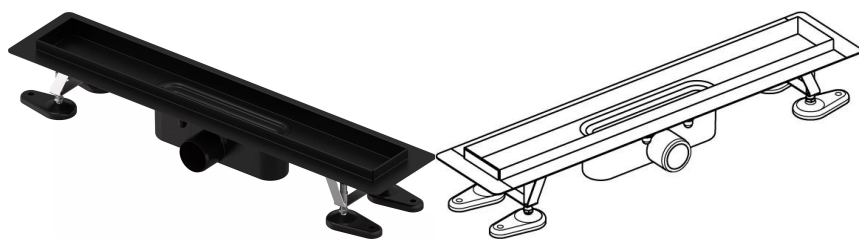

## Uponor Aqua Ambient rigolă duș black 30/600mm

1136402

- compatibil cu diverse accesorii de tip grătar
- debit: 0,8 l/s
- sifon cu coș de curățare, racord la țevile de canalizare DN 50
- material corp: oțel inoxidabil vopsit negru mat în câmp electrostatic
- material sifon: polipropilenă / ABS

## Uponor Aqua Ambient rigolă duș black 30/600mm

1136402

### Date tehnice

Item no EAN	6414900483001
Item no GTIN	06414900483001
Produs (unitate de măsură)	buc
Lățime (l)	660 mm
Lungime (l1)	598 mm
Z-dimensiune h	113 mm
Z-dimensiune h1	97 mm
Z-dimensiune h2	55 mm
Z-dimensiune w	143 mm
Cantitate de ambalare 1	1
Cantitate de ambalare 4	80
Packaging GTIN PL1	06414900485326
Packaging GTIN PL4	06414900485524