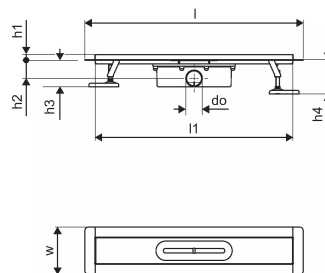

About Uponor Aqua Ambient rigolă duș black

Specification

- Structură modernă și design elegant în diferite dimensiuni: 600, 700, 800, 900, 1000 mm
- Garnitură largă (30 mm), care asigură îmbinarea etanșă cu structura de podea
- Picioare cu înălțime reglabilă și fixabile, pentru integrarea în orice tip de structură de podea
- Instalare ușoară datorită caracterului complet al produsului și compatibilității cu sistemul instalației de canalizare (dimensiunea conductelor de evacuare)
- Sifon cu rotire la 360°

Application

- Sisteme de canalizare pentru locuințe

Uponor Aqua Ambient rigolă duș black 30/700mm

1136403

Date tehnice

Item no EAN	6414900483018
Item no GTIN	06414900483018
Produs (unitate de măsură)	buc
Lățime (l)	760 mm
Lungime (l1)	697,5 mm
Z-dimensiune h	113 mm
Z-dimensiune h1	97 mm
Z-dimensiune h2	55 mm
Z-dimensiune w	142,5 mm
Cantitate de ambalare 1	1
Cantitate de ambalare 4	70
Packaging GTIN PL1	06414900485333
Packaging GTIN PL4	06414900485531
Item Unit Height	100 mm
Item Unit Weight	2,3 kg
Item Unit Width	143 mm