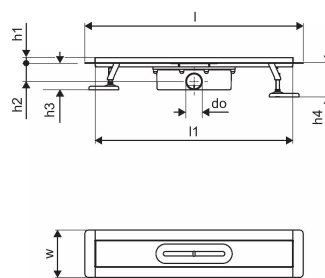

Uponor Aqua Ambient rigolă duș black 30/700mm

1136403

- compatibil cu diverse accesorii de tip grătar
- debit: 0,8 l/s
- sifon cu coș de curățare, racord la țevile de canalizare DN 50
- material corp: oțel inoxidabil vopsit negru mat în câmp electrostatic
- material sifon: polipropilenă / ABS

About Uponor Aqua Ambient rigolă duș black

Specification

- Structură modernă și design elegant în diferite dimensiuni: 600, 700, 800, 900, 1000 mm
- Garnitură largă (30 mm), care asigură îmbinarea etanșă cu structura de podea
- Picioare cu înălțime reglabilă și fixabile, pentru integrarea în orice tip de structură de podea
- Instalare ușoară datorită caracterului complet al produsului și compatibilității cu sistemul instalației de canalizare (dimensiunea conductelor de evacuare)
- Sifon cu rotire la 360°

Application

- Sisteme de canalizare pentru locuințe

Uponor Aqua Ambient rigolă duș black 30/700mm

1136403

Date tehnice

Item no EAN	6414900483018
Item no GTIN	06414900483018
Produs (unitate de măsură)	buc
Lățime (l)	760 mm
Lungime (l1)	697,5 mm
Z-dimensiune h	113 mm
Z-dimensiune h1	97 mm
Z-dimensiune h2	55 mm
Z-dimensiune w	142,5 mm
Cantitate de ambalare 1	1
Cantitate de ambalare 4	70
Packaging GTIN PL1	06414900485333
Packaging GTIN PL4	06414900485531
Item Unit Height	100 mm
Item Unit Weight	2,3 kg
Item Unit Width	143 mm