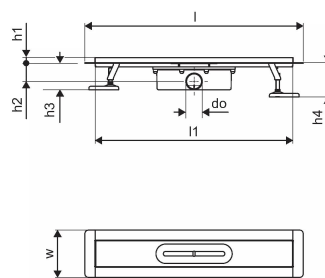

About Uponor Aqua Ambient rigolă duș black

Specification

- Structură modernă și design elegant în diferite dimensiuni: 600, 700, 800, 900, 1000 mm
- Garnitură largă (30 mm), care asigură îmbinarea etanșă cu structura de podea
- Picioare cu înălțime reglabilă și fixabile, pentru integrarea în orice tip de structură de podea
- Instalare ușoară datorită caracterului complet al produsului și compatibilității cu sistemul instalației de canalizare (dimensiunea conductelor de evacuare)
- Sifon cu rotire la 360°

Dimensiuni

Înălțimea unității articolului	100
Lungimea unității articolului	860
Greutatea unității articolului	2,4
Lățimea unității articolului	143
Item_UOM	buc

Measurements

LUNGIME_L	860
Lungime (l1)	797,5
Diametrul exterior_do	50
Z Măsurarea h	113
Z Măsurătoarea h1	97
Z Măsurarea h2	55
Z Măsurarea w	142,5