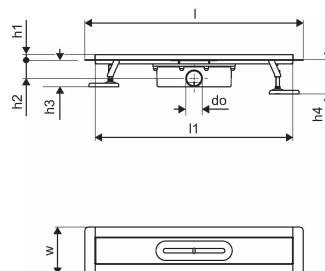

Uponor Aqua Ambient rigolă duș black 30/1000mm

1136406

- compatibil cu diverse accesorii de tip grătar
- debit: 0,8 l/s
- sifon cu coș de curățare, racord la țevile de canalizare DN 50
- material corp: oțel inoxidabil vopsit negru mat în câmp electrostatic
- material sifon: polipropilenă / ABS

No about information

Uponor Aqua Ambient rigolă duș black 30/1000mm

1136406

Date tehnice

Item no EAN	6414900483049
Item no GTIN	06414900483049
Produs (unitate de măsură)	buc
Lățime (l)	1060 mm
Lungime (l1)	998 mm
Z-dimensiune h	113 mm
Z-dimensiune h1	97 mm
Z-dimensiune h2	55 mm
Z-dimensiune w	143 mm
Cantitate de ambalare 1	1
Cantitate de ambalare 4	50
Packaging GTIN PL1	06414900485364
Packaging GTIN PL4	06414900485562