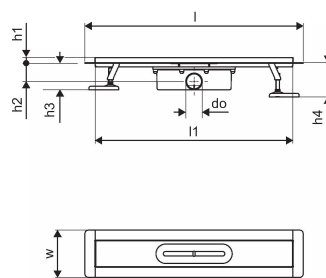

Uponor Aqua Ambient rigolă duș black 30/1000mm

1136406

- compatibil cu diverse accesorii de tip grătar
- debit: 0,8 l/s
- sifon cu coș de curățare, racord la țevile de canalizare DN 50
- material corp: oțel inoxidabil vopsit negru mat în câmp electrostatic
- material sifon: polipropilenă / ABS

No about information

Uponor Aqua Ambient rigolă duș black 30/1000mm

1136406

Date tehnice

Item no EAN	6414900483049
Item no GTIN	06414900483049
Produs (unitate de măsură)	buc
Lățime (l)	1060 mm
Lungime (l1)	998 mm
Z-dimensiune h	113 mm
Z-dimensiune h1	97 mm
Z-dimensiune h2	55 mm
Z-dimensiune w	143 mm
Cantitate de ambalare 1	1
Cantitate de ambalare 4	50
Packaging GTIN PL1	06414900485364
Packaging GTIN PL4	06414900485562