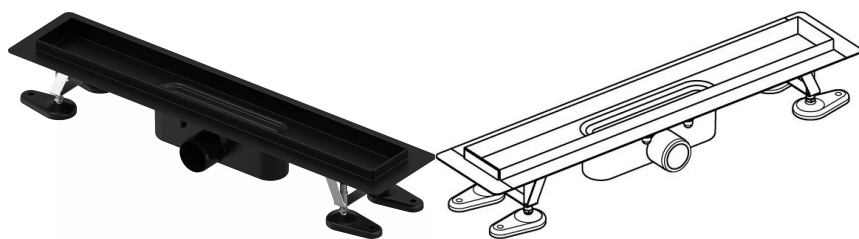

Uponor Aqua Ambient rigolă duș black 30/1000mm

1136406

- compatibil cu diverse accesorii de tip grătar
- debit: 0,8 l/s
- sifon cu coș de curățare, racord la țevile de canalizare DN 50
- material corp: oțel inoxidabil vopsit negru mat în câmp electrostatic
- material sifon: polipropilenă / ABS

No about information

Uponor Aqua Ambient rigolă duș black 30/1000mm

1136406

Date tehnice

Item no EAN	6414900483049
Item no GTIN	06414900483049
Produs (unitate de măsură)	buc
Lățime (l)	1060 mm
Lungime (l1)	998 mm
Z-dimensiune h	113 mm
Z-dimensiune h1	97 mm
Z-dimensiune h2	55 mm
Z-dimensiune w	143 mm
Cantitate de ambalare 1	1
Cantitate de ambalare 4	50
Packaging GTIN PL1	06414900485364
Packaging GTIN PL4	06414900485562