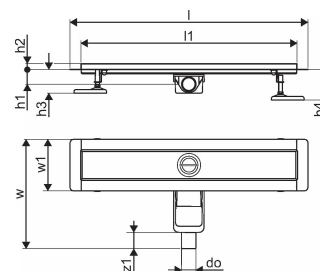

Uponor Aqua Ambient rigolă duș joasă silver 30/600mm

1136407

- compatibil cu diferite grătare (vezi articolele separate)
- pentru construcții cu podea joasă
- debit: 0,6 l/s
- sifon cu coș de curățare, racord la țevi de canalizare DN 40, cu aliniere orizontală la 360°
- material corp: oțel inoxidabil
- material sifon: polipropilenă / ABS

About Uponor Aqua Ambient rigolă duș joasă silver

Specification

- Structură modernă și design elegant în diferite dimensiuni: 600, 700, 800, 900, 1000 mm
- Garnitură largă (30 mm), care asigură îmbinarea etanșă cu structura de podea
- Picioare cu înălțime reglabilă și fixabile, pentru integrarea în orice tip de structură de podea
- Instalare ușoară datorită caracterului complet al produsului și compatibilității cu sistemul instalației de canalizare (dimensiunea conductelor de evacuare)
- Sifon cu rotire la 360°