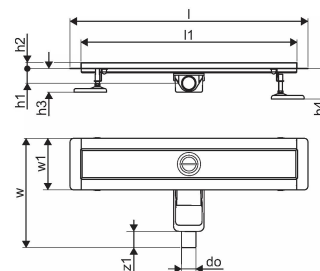

Uponor Aqua Ambient rigolă duș joasă silver 30/600mm

1136407

Documente tehnice

Descărcăți documente

Uponor Ramania

Splaiul Unirii 76
040037, Bucuresti
Romania

T +40 31 805 33 91
E info-ro@uponor.com

www.uponor.com/ro-ro