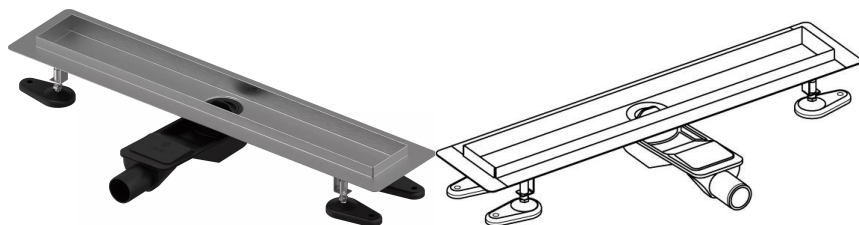

Uponor Aqua Ambient rigolă duș joasă silver 30/600mm

1136407

Documente tehnice

Descărcăți documente

Uponor Ramania

Splaiul Unirii 76
040037, Bucuresti
Romania

T +40 31 805 33 91
E info-ro@uponor.com

www.uponor.com/ro-ro