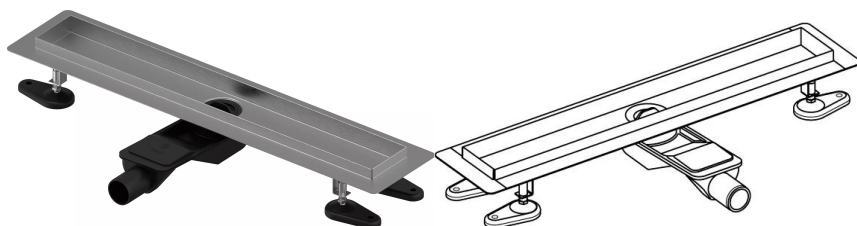

Uponor Aqua Ambient rigolă duș joasă silver 30/600mm

1136407

- compatibil cu diferite grătare (vezi articolele separate)
- pentru construcții cu podea joasă
- debit: 0,6 l/s
- sifon cu coș de curățare, racord la țevi de canalizare DN 40, cu aliniere orizontală la 360°
- material corp: oțel inoxidabil
- material sifon: polipropilenă / ABS

About Uponor Aqua Ambient rigolă duș joasă silver

Specification

- Structură modernă și design elegant în diferite dimensiuni: 600, 700, 800, 900, 1000 mm
- Garnitură largă (30 mm), care asigură îmbinarea etanșă cu structura de podea
- Picioare cu înălțime reglabilă și fixabile, pentru integrarea în orice tip de structură de podea
- Instalare ușoară datorită caracterului complet al produsului și compatibilității cu sistemul instalației de canalizare (dimensiunea conductelor de evacuare)
- Sifon cu rotire la 360°