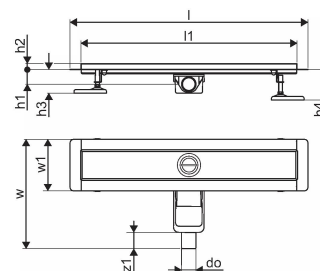

Uponor Aqua Ambient rigolă duș joasă silver 30/900mm

1136410

- compatibil cu diferite grătare (vezi articolele separate)
- pentru construcții cu podea joasă
- debit: 0,6 l/s
- sifon cu coș de curățare, racord la țevi de canalizare DN 40, cu aliniere orizontală la 360°
- material corp: oțel inoxidabil
- material sifon: polipropilenă / ABS

About Uponor Aqua Ambient rigolă duș joasă silver

Specification

- Structură modernă și design elegant în diferite dimensiuni: 600, 700, 800, 900, 1000 mm
- Garnitură largă (30 mm), care asigură îmbinarea etanșă cu structura de podea
- Picioare cu înălțime reglabilă și fixabile, pentru integrarea în orice tip de structură de podea
- Instalare ușoară datorită caracterului complet al produsului și compatibilității cu sistemul instalației de canalizare (dimensiunea conductelor de evacuare)
- Sifon cu rotire la 360°

Item no GTIN 06414900483087

Dimensiuni

Înălțimea unității articolului 83

Lungimea unității articolului 960

Greutatea unității articolului 2,22

Lățimea unității articolului 143

Item_UOM buc

Measurements

LUNGIME_L 960

Lungime (l1) 900

Diametrul exterior_do 40

Z Măsurarea h 98

Z Măsurătoarea h1 82

Z Măsurarea h2 40

Z Măsurarea w 303

Z Măsurătoarea w1 143