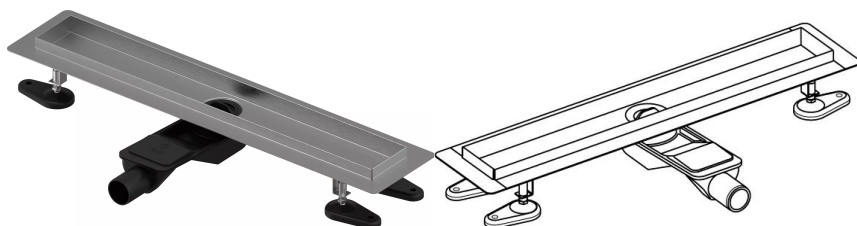

Uponor Aqua Ambient rigolă duș joasă silver 30/900mm

1136410

- compatibil cu diferite grătare (vezi articolele separate)
- pentru construcții cu podea joasă
- debit: 0,6 l/s
- sifon cu coș de curățare, racord la țevi de canalizare DN 40, cu aliniere orizontală la 360°
- material corp: oțel inoxidabil
- material sifon: polipropilenă / ABS

About Uponor Aqua Ambient rigolă duș joasă silver

Specification

- Structură modernă și design elegant în diferite dimensiuni: 600, 700, 800, 900, 1000 mm
- Garnitură largă (30 mm), care asigură îmbinarea etanșă cu structura de podea
- Picioare cu înălțime reglabilă și fixabile, pentru integrarea în orice tip de structură de podea
- Instalare ușoară datorită caracterului complet al produsului și compatibilității cu sistemul instalației de canalizare (dimensiunea conductelor de evacuare)
- Sifon cu rotire la 360°

Application

- Sisteme de canalizare pentru locuințe

Certification

- Evaluare tehnică cf. EN 1253

Uponor Aqua Ambient rigolă duș joasă silver 30/900mm

1136410

Product code

Item no EAN 6414900483087

LUNGIME_L 960

Lungime (l1) 900

Diametrul exterior_do 40

Z Măsurarea h 98

Z Măsurătoarea h1 82

Z Măsurarea h2 40

Z Măsurarea w 303

Z Măsurătoarea w1 143