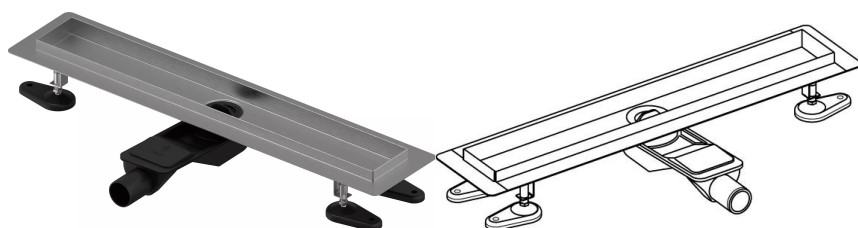

Uponor Aqua Ambient rigolă duș joasă silver 30/1000mm

1136411

- compatibil cu diferite grătare (vezi articolele separate)
- pentru construcții cu podea joasă
- debit: 0,6 l/s
- sifon cu coș de curățare, racord la țevi de canalizare DN 40, cu aliniere orizontală la 360°
- material corp: oțel inoxidabil
- material sifon: polipropilenă / ABS

No about information

Uponor Aqua Ambient rigolă duș joasă silver 30/1000mm

1136411

Date tehnice

Item no EAN	6414900483094
Item no GTIN	06414900483094
Produs (unitate de măsură)	buc
Lățime (l)	1060 mm
Lungime (l1)	1000 mm
Z-dimensiune h	98 mm
Z-dimensiune h1	82 mm
Z-dimensiune h2	40 mm
Z-dimensiune w	303 mm
Z-dimensiune w1	143 mm
Cantitate de ambalare 1	1
Cantitate de ambalare 4	50
Packaging GTIN PL1	06414900485418
Packaging GTIN PL4	06414900485616