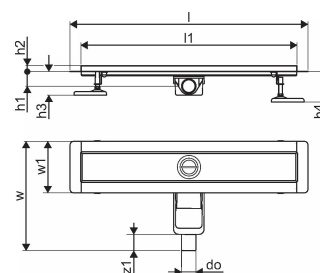

Uponor Aqua Ambient rigolă duș joasă silver 30/1000mm

1136411

- compatibil cu diferite grătare (vezi articolele separate)
- pentru construcții cu podea joasă
- debit: 0,6 l/s
- sifon cu coș de curățare, racord la țevi de canalizare DN 40, cu aliniere orizontală la 360°
- material corp: oțel inoxidabil
- material sifon: polipropilenă / ABS

No about information

Uponor Aqua Ambient rigolă duș joasă silver 30/1000mm

1136411

Date tehnice

Item no EAN	6414900483094
Item no GTIN	06414900483094
Produs (unitate de măsură)	buc
Lățime (l)	1060 mm
Lungime (l1)	1000 mm
Z-dimensiune h	98 mm
Z-dimensiune h1	82 mm
Z-dimensiune h2	40 mm
Z-dimensiune w	303 mm
Z-dimensiune w1	143 mm
Cantitate de ambalare 1	1
Cantitate de ambalare 4	50
Packaging GTIN PL1	06414900485418
Packaging GTIN PL4	06414900485616