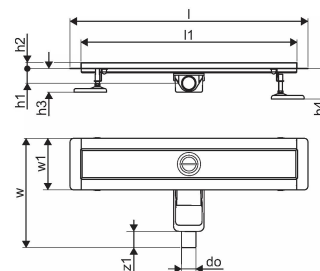

Uponor Aqua Ambient rigolă duș joasă silver 30/1000mm

1136411

- compatibil cu diferite grătare (vezi articolele separate)
- pentru construcții cu podea joasă
- debit: 0,6 l/s
- sifon cu coș de curățare, racord la țevi de canalizare DN 40, cu aliniere orizontală la 360°
- material corp: oțel inoxidabil
- material sifon: polipropilenă / ABS

No about information

Uponor Aqua Ambient rigolă duș joasă silver 30/1000mm

1136411

Date tehnice

Item no EAN	6414900483094
Item no GTIN	06414900483094
Produs (unitate de măsură)	buc
Lățime (l)	1060 mm
Lungime (l1)	1000 mm
Z-dimensiune h	98 mm
Z-dimensiune h1	82 mm
Z-dimensiune h2	40 mm
Z-dimensiune w	303 mm
Z-dimensiune w1	143 mm
Cantitate de ambalare 1	1
Cantitate de ambalare 4	50
Packaging GTIN PL1	06414900485418
Packaging GTIN PL4	06414900485616