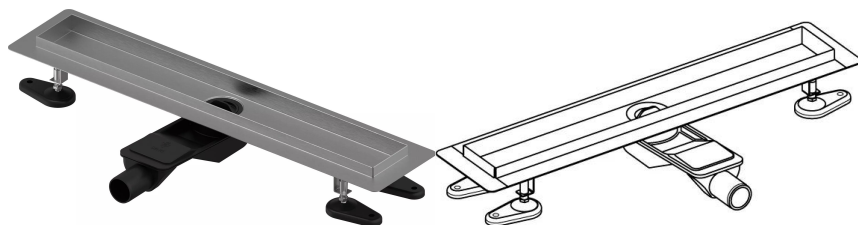

Uponor Aqua Ambient rigolă duș joasă silver 30/1000mm

1136411

- compatibil cu diferite grătare (vezi articolele separate)
- pentru construcții cu podea joasă
- debit: 0,6 l/s
- sifon cu coș de curățare, racord la țevi de canalizare DN 40, cu aliniere orizontală la 360°
- material corp: oțel inoxidabil
- material sifon: polipropilenă / ABS

No about information

Uponor Aqua Ambient rigolă duș joasă silver 30/1000mm

1136411

Date tehnice

Item no EAN	6414900483094
Item no GTIN	06414900483094
Produs (unitate de măsură)	buc
Lățime (l)	1060 mm
Lungime (l1)	1000 mm
Z-dimensiune h	98 mm
Z-dimensiune h1	82 mm
Z-dimensiune h2	40 mm
Z-dimensiune w	303 mm
Z-dimensiune w1	143 mm
Cantitate de ambalare 1	1
Cantitate de ambalare 4	50
Packaging GTIN PL1	06414900485418
Packaging GTIN PL4	06414900485616